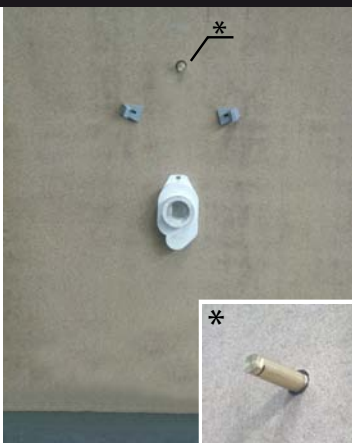

Occorrente in dotazione
Included toolkits

1 preinstallazione / pre-installation

Preinstallazione
* altezze consigliate
Recommended sizes

2

3

inserire e fissare al muro i fissaggi ed il sifone in dotazione

insert and tighten the fixing kits and syphon (included)

4

avvitare fino in fondo l'erogatore in dotazione assicurandosi che il getto sia rivolto verso il basso

screw the included water delivery until the back side assuring that the jet is turn down

5

inserire ed ingrassare la guarnizione in dotazione / accostare l'orinatoio a parete

insert and lubricate the gasket (included) / draw the urinal up to the wall

6

fissare l'orinatoio

fix the urinal