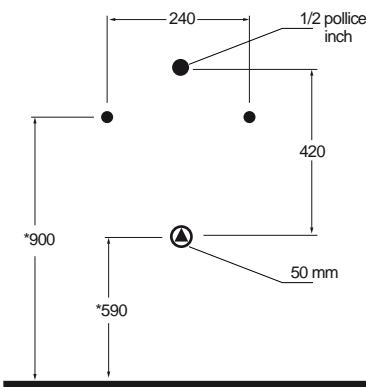

1 preinstallazione / pre-installation

Preinstallazione
* altezze consigliate
Recommended sizes