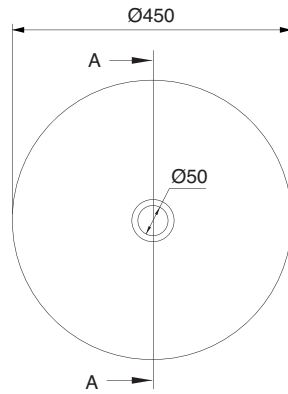

MIZU 45

Art. 9006 - Ø45 - 9 Kg

Lavabo da incasso
Built-in washbasin
Lavabo encastré
Einbauwaschbecken

TOPS

LINE:
Art. 420 - Art. 410 - Art. 400

BRIO SISTEM:
Art. 230 - Art. 130 - Art. 120 - Art.
110

ANTIKA:
Art. 600 - Art. 610

DIMA - TEMPLATE
GABARIT - SCHABLONE

SEZIONE A-A