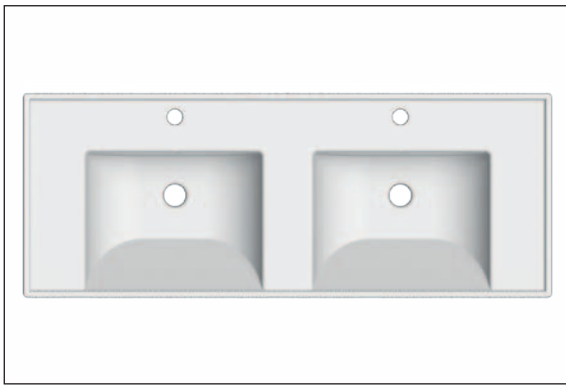

ML 120 x 47

Art. 3006 - 122 x 47 - 30 Kg

Lavabo da incasso o sospeso, predisposto per rubinetteria monoforo, su richiesta tre fori o senza fori rubinetteria

Built-in or wall-mounted washbasin, configured for single-hole tap set, on request, available with three holes or without holes for tap set

Lavabo encastré ou suspendu, conçu pour robinetterie monotrou, disponible sur demande avec trois trous ou aucun trou de robinetterie

Einbau- oder Hängewaschbecken, ausgelegt für 1-Loch-Armatur, auf Anfrage drei oder ohne Armaturlöcher