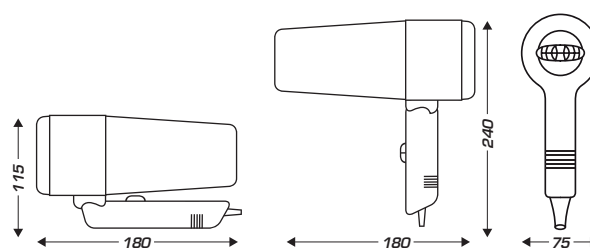

### CARACTÉRISTIQUES TECHNIQUES

- Alimentation : 230 V - 50-60 Hz
- 3 configurations de chauffage dont 1 froide
- Débit d'air : 60 et 95 m<sup>3</sup>/h
- IP 20
- Isolation électrique classe II
- Longueur du cordon spiralé : 40 cm + prise mâle
- capotage arrière amovible pour accéder au filtre
- Soumis à l'Eco recyclage

8 22 818

LIVRÉ  
AVEC  
PRISE

RÉF.	DÉSIGNATION	UL <sup>1</sup>
8 22 818	Coral pliable 1600 W	12