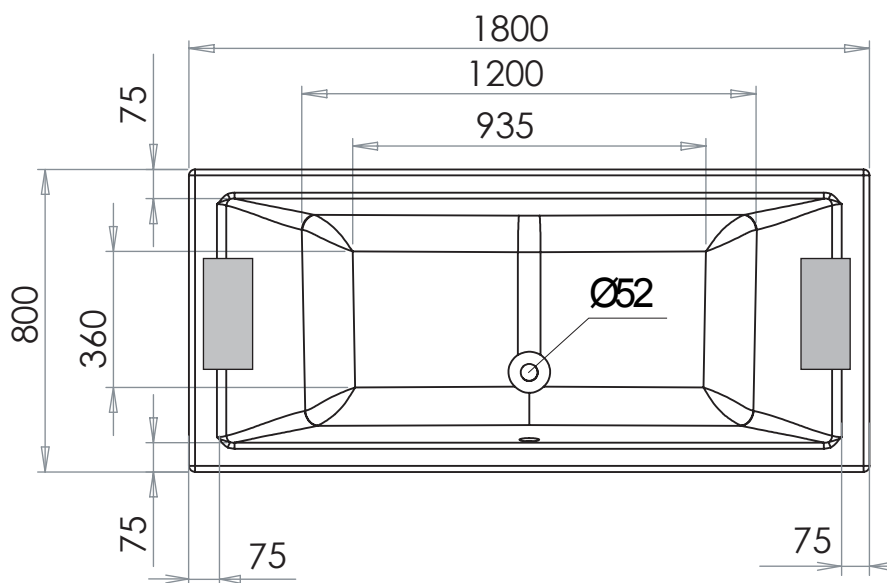

# Quadra

180 x 80

Ref : R1534103

Capacité / Inhoud\* : 145L

Garantie / Waarborg : 10 ans/jaar

Hauteur sous plage sans tablier : 500 - 520

\* Volume en litres (au trop plein moins 70 litres)

\* Volume in liter (aan overloop min 70 liter)