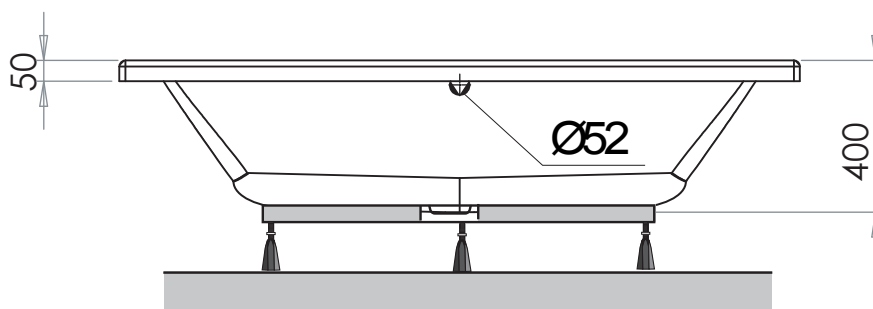

# Quadra

180 x 80

Ref : R1534103

Capacité / Inhoud\* : 145L

Garantie / Waarborg : 10 ans/jaar

Hauteur sous plage sans tablier : 500 - 520

\* Volume en litres (au trop plein moins 70 litres)

\* Volume in liter (aan overloop min 70 liter)