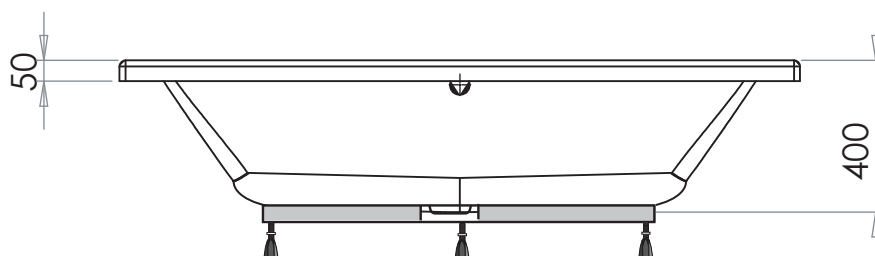

Quadra

170 x 75

Ref : 198231

Capacité / Inhoud* : 110L

Garantie / Waarborg : 10 ans/jaar

Hauteur sous plage sans tablier : 505 - 535

* Volume en litres (au trop plein moins 70 litres)

* Volume in liter (aan overloop min 70 liter)