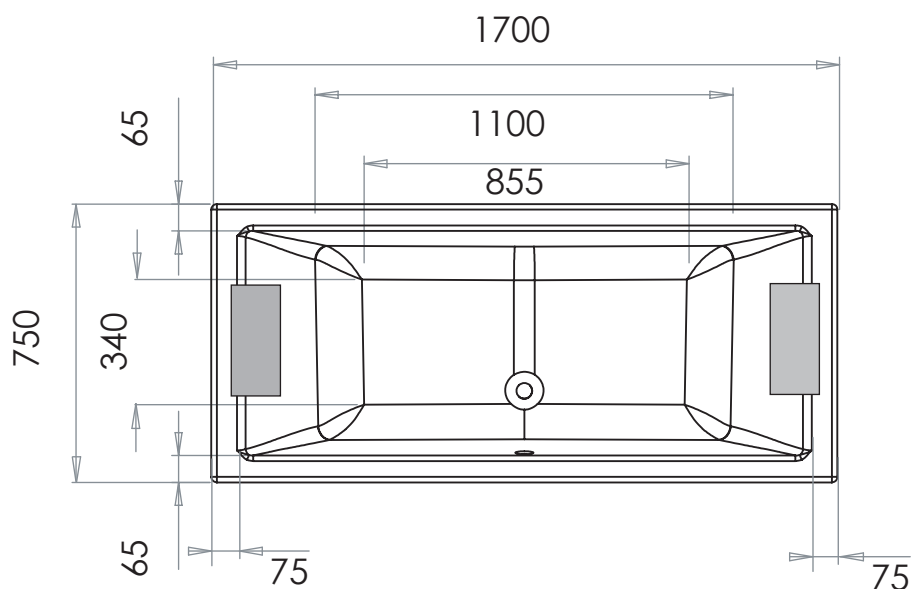

Quadra

170 x 75

Ref : 198231

Capacité / Inhoud* : 110L

Garantie / Waarborg : 10 ans/jaar

Hauteur sous plage sans tablier : 505 - 535

* Volume en litres (au trop plein moins 70 litres)

* Volume in liter (aan overloop min 70 liter)