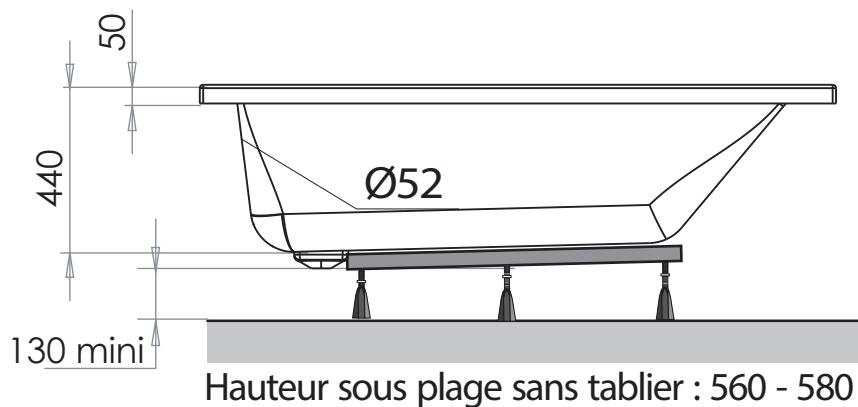

# MAESTRO UNO DROITE

170 x 75

Ref : 208717.

Capacité\* : 155 L

Garantie : 10 ans

\*Volume en litres (au trop plein moins 70 litres)

\*Volume in liter (aan overloop min 70 liter)

Baignoires / Baden

AQUARINE  
Spirit of Wellness

Le 14/02/2013-Moule B158-Plan:122340022