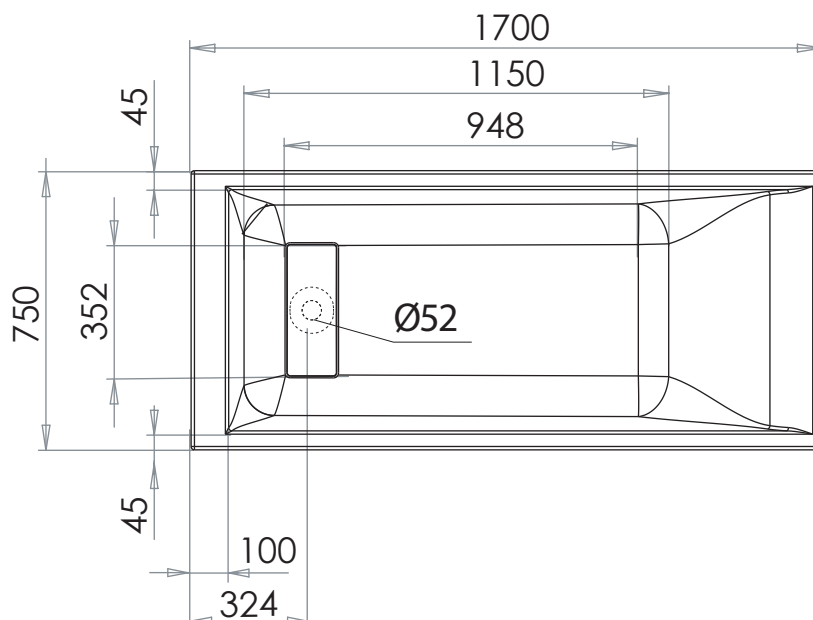

# MAESTRO UNO DROITE

170 x 75

Ref : 208717.

Capacité\* : 155 L

Garantie : 10 ans

\*Volume en litres (au trop plein moins 70 litres)

\*Volume in liter (aan overloop min 70 liter)

Baignoires / Baden

AQUARINE  
Spirit of Wellness

Le 14/02/2013-Moule B158-Plan:122340022