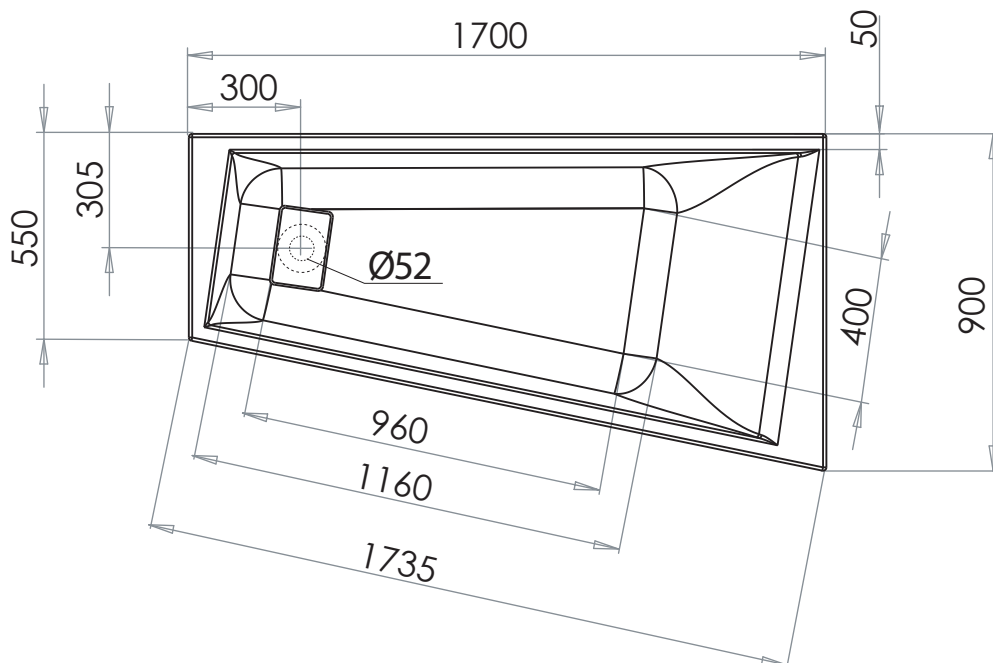

MAESTRO ASYM GAUCHE

170 x 90 x 55

Ref : 208720

Capacité* : 145 L

Garantie : 10 ans

*Volume en litres (au trop plein moins 70 litres)

*Volume in liter (aan overloop min 70 liter)

Baignoires / Baden

AQUARINE
Spirit of Wellness

Le 18/02/2013-Moule B162-Plan:122140022