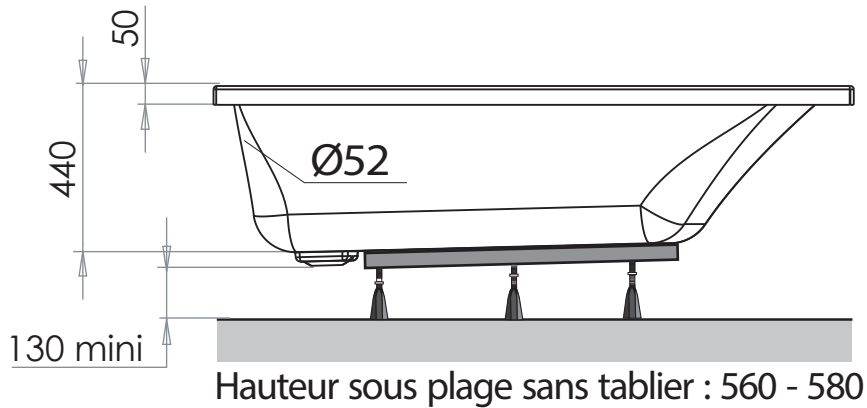

MAESTRO ASYM GAUCHE

170 x 90 x 55

Ref : 208720

Capacité* : 145 L

Garantie : 10 ans

*Volume en litres (au trop plein moins 70 litres)

*Volume in liter (aan overloop min 70 liter)

Baignoires / Baden

AQUARINE
Spirit of Wellness

Le 18/02/2013-Moule B162-Plan:122140022