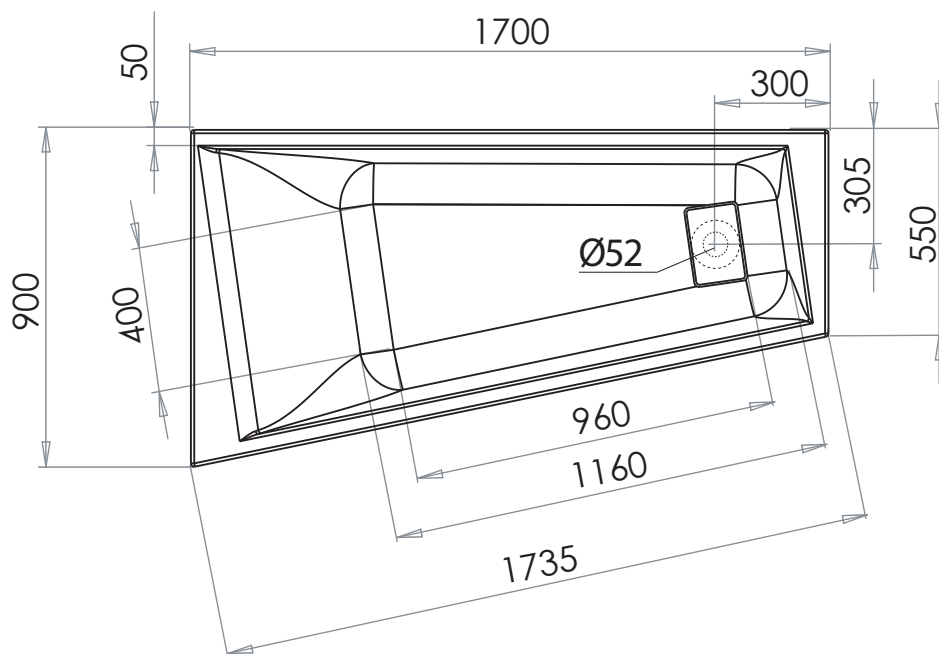

MAESTRO ASYM DROITE

170 x 90 x 55

Ref : 209144

Capacité* : 145 L

Garantie : 10 ans

*Volume en litres (au trop plein moins 70 litres)

*Volume in liter (aan overloop min 70 liter)

Baignoires / Baden

AQUARINE
Spirit of Wellness

Le 18/02/2013-Moule B161-Plan:122040022