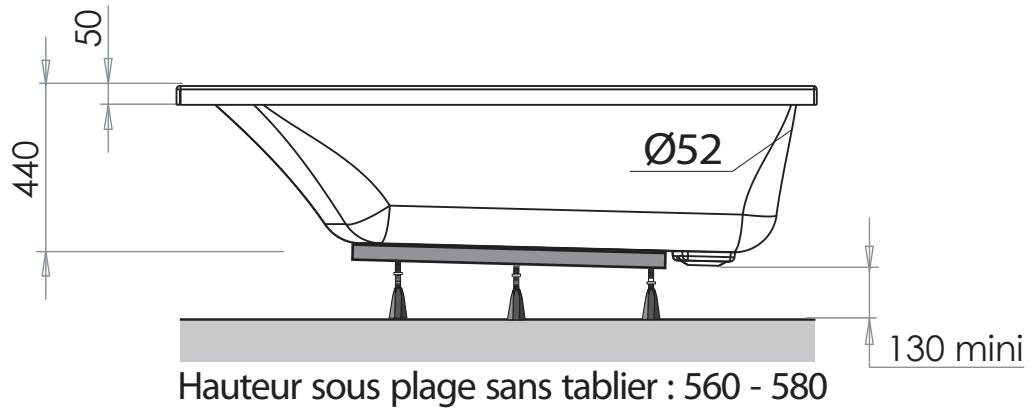

MAESTRO ASYM DROITE

170 x 90 x 55

Ref : 209144

Capacité* : 145 L

Garantie : 10 ans

*Volume en litres (au trop plein moins 70 litres)

*Volume in liter (aan overloop min 70 liter)

Baignoires / Baden

AQUARINE
Spirit of Wellness

Le 18/02/2013-Moule B161-Plan:122040022