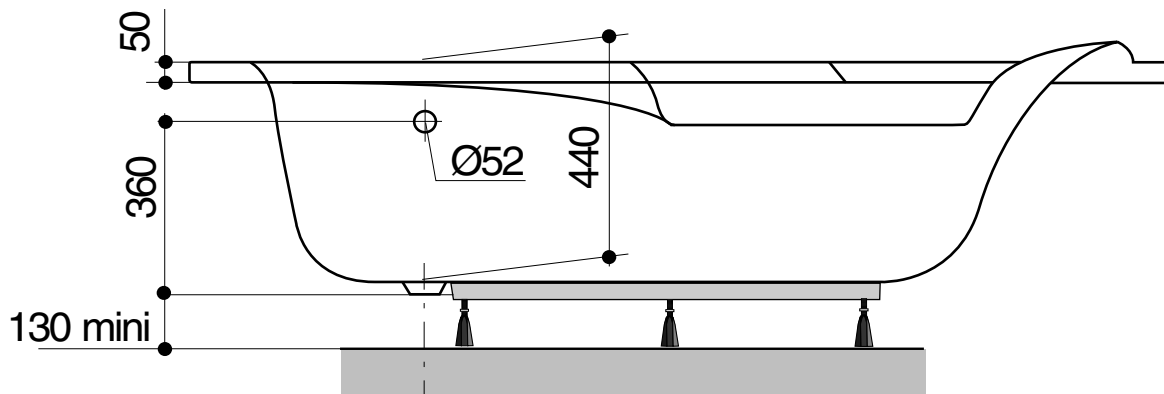

Ladiva Droite

175x110

Ref : R1530703

Capacité / Inhoud* : 130L

Garantie / Waarborg : 10 ans/jaar

Hauteur sous plage sans tablier : 530 - 550

Hauteur sous plage avec tablier : 545 - 548

1100

40

80

1750

A	B	C
250	250	380

1670
1120

70

750

500

Ø52

* Volume en litres (au trop plein moins 70 litres)

* Volume in liter (aan overloop min 70 liter)

Baignoires / Baden

AQUARINE
Spirit of Wellness

Moule : B61 - plan1103409101 ind: 1 le 4/07/2011