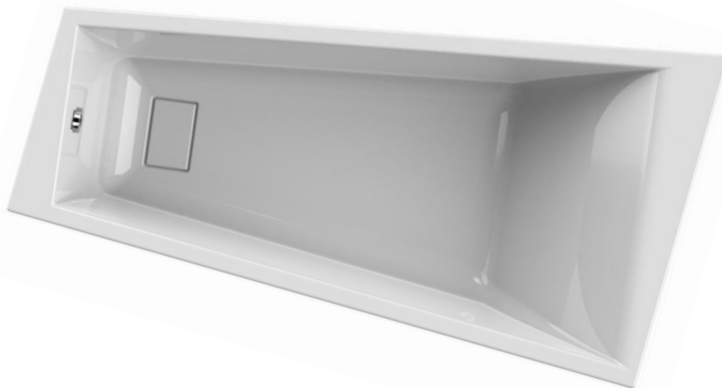

BAIGNOIRE ASYMETRIQUE MAESTRO

- Design contemporain

- Baignoire asymétrique gain de place

- Disponible en version gauche ou droite

PURETEX®

GARANTIE
10 ans

FABRICATION
FRANÇAISE

Descriptif :

- 🔲 Baignoire en Puretex (renfort en PU haute résistance)
- 🔲 Livrée avec pieds en métal réglables
- 🔲 Cache bonde en acrylique inclus
- 🔲 Dimension : 170 x 90/55 cm
- 🔲 Contenance 110L
- 🔲 Vidage standard non fourni