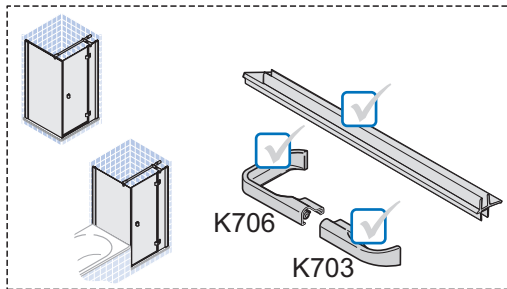

**DTSW 0862/0863
SW 0864**

**DTSW 0862/0863
BSW 0873**

**DTSW 0862
DTSW 0863
SW 0864
BSW 0873**

D	Montageanleitung
GB	Installation instructions
F	Instructions de montage
I	Istruzioni di montaggio
E	Instrucciones de montaje
NL	Montagehandleiding
GR	Οδηγία συναρμολόγησης
RUS	Инструкция по монтажу
DK	Montagevejledning
CZ	Návod k instalaci
PL	Instrukcja montażu
S	Monteringsanvisning
P	Instrução de montagem
H	Szerelési utasítás

ø 3 mm
ø 6 mm

SW 2,5
SW 4

A | B
≤ 50 | ≤ 20

A	B
700	665-685
750	715-735
800	765-785
900	865-885
1000	965-985
1200	1165-1185
SOM	A-20