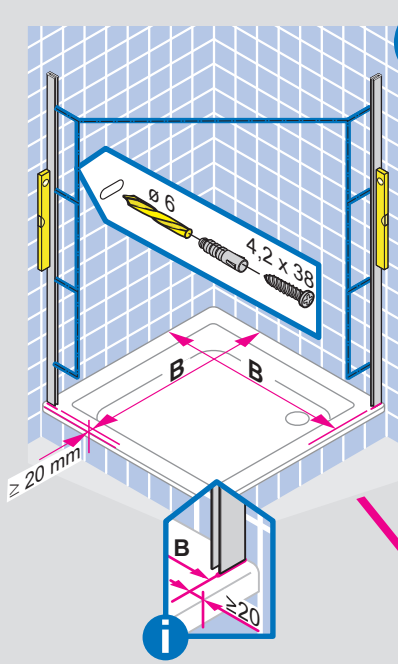

**DTSW 0862/0863
SW 0864**

**DTSW 0862/0863
BSW 0873**

**DTSW 0862
DTSW 0863
SW 0864
BSW 0873**

D	Montageanleitung
GB	Installation instructions
F	Instructions de montage
I	Istruzioni di montaggio
E	Instrucciones de montaje
NL	Montagehandleiding
GR	Οδηγία συναρμολόγησης
RUS	Инструкция по монтажу
DK	Montagevejledning
CZ	Návod k instalaci
PL	Instrukcja montażu
S	Monteringsanvisning
P	Instrução de montagem
H	Szerelési utasítás

ø 3 mm
ø 6 mm

SW 2,5
SW 4

A | B
≤ 50 | ≤ 20

A	B
700	665-685
750	715-735
800	765-785
900	865-885
1000	965-985
1200	1165-1185
SOM	A-20