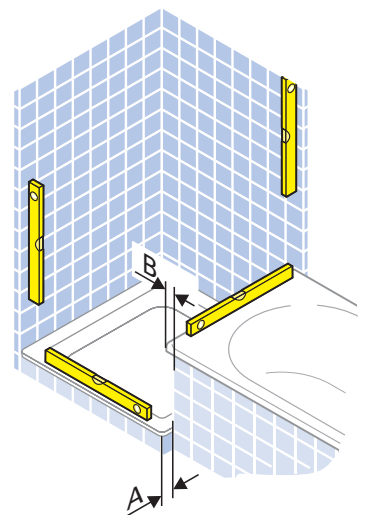

**DTSW 0862/0863
SW 0864**

**DTSW 0862/0863
BSW 0873**

**DTSW 0862
DTSW 0863
SW 0864
BSW 0873**

D	Montageanleitung
GB	Installation instructions
F	Instructions de montage
I	Istruzioni di montaggio
E	Instrucciones de montaje
NL	Montagehandleiding
GR	Οδηγία συναρμολόγησης
RUS	Инструкция по монтажу
DK	Montagevejledning
CZ	Návod k instalaci
PL	Instrukcja montażu
S	Monteringsanvisning
P	Instrução de montagem
H	Szerelési utasítás

ø 3 mm
ø 6 mm

SW 2,5
SW 4

A | B
≤ 50 | ≤ 20

A	B
700	665-685
750	715-735
800	765-785
900	865-885
1000	965-985
1200	1165-1185
SOM	A-20