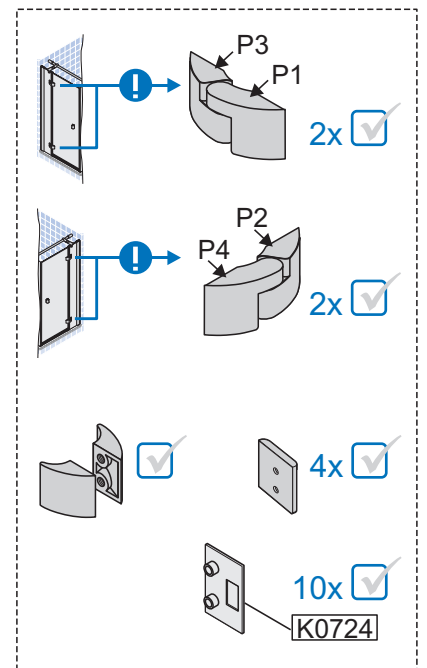

**DTSW 0862/0863
SW 0864**

**DTSW 0862/0863
BSW 0873**

**DTSW 0862
DTSW 0863
SW 0864
BSW 0873**

D	Montageanleitung
GB	Installation instructions
F	Instructions de montage
I	Istruzioni di montaggio
E	Instrucciones de montaje
NL	Montagehandleiding
GR	Οδηγία συναρμολόγησης
RUS	Инструкция по монтажу
DK	Montagevejledning
CZ	Návod k instalaci
PL	Instrukcja montażu
S	Monteringsanvisning
P	Instrução de montagem
H	Szerelési utasítás

ø 3 mm
ø 6 mm

SW 2,5
SW 4

A | B
≤ 50 | ≤ 20

A	B
700	665-685
750	715-735
800	765-785
900	865-885
1000	965-985
1200	1165-1185
SOM	A-20