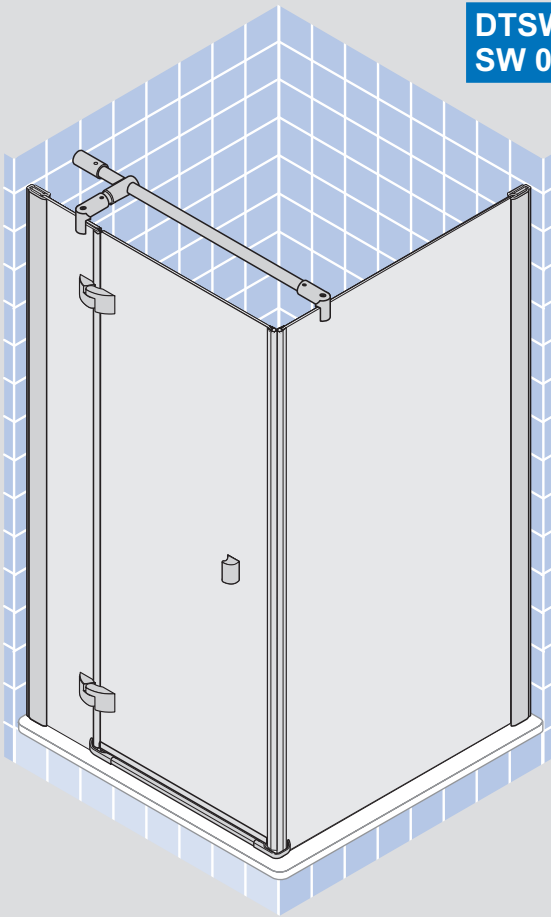

**DTSW 0862/0863
SW 0864**

**DTSW 0862/0863
BSW 0873**

**DTSW 0862
DTSW 0863
SW 0864
BSW 0873**

D	Montageanleitung
GB	Installation instructions
F	Instructions de montage
I	Istruzioni di montaggio
E	Instrucciones de montaje
NL	Montagehandleiding
GR	Οδηγία συναρμολόγησης
RUS	Инструкция по монтажу
DK	Montagevejledning
CZ	Návod k instalaci
PL	Instrukcja montażu
S	Monteringsanvisning
P	Instrução de montagem
H	Szerelési utasítás

ø 3 mm
ø 6 mm

SW 2,5
SW 4

A | B
≤ 50 | ≤ 20

A	B
700	665-685
750	715-735
800	765-785
900	865-885
1000	965-985
1200	1165-1185
SOM	A-20