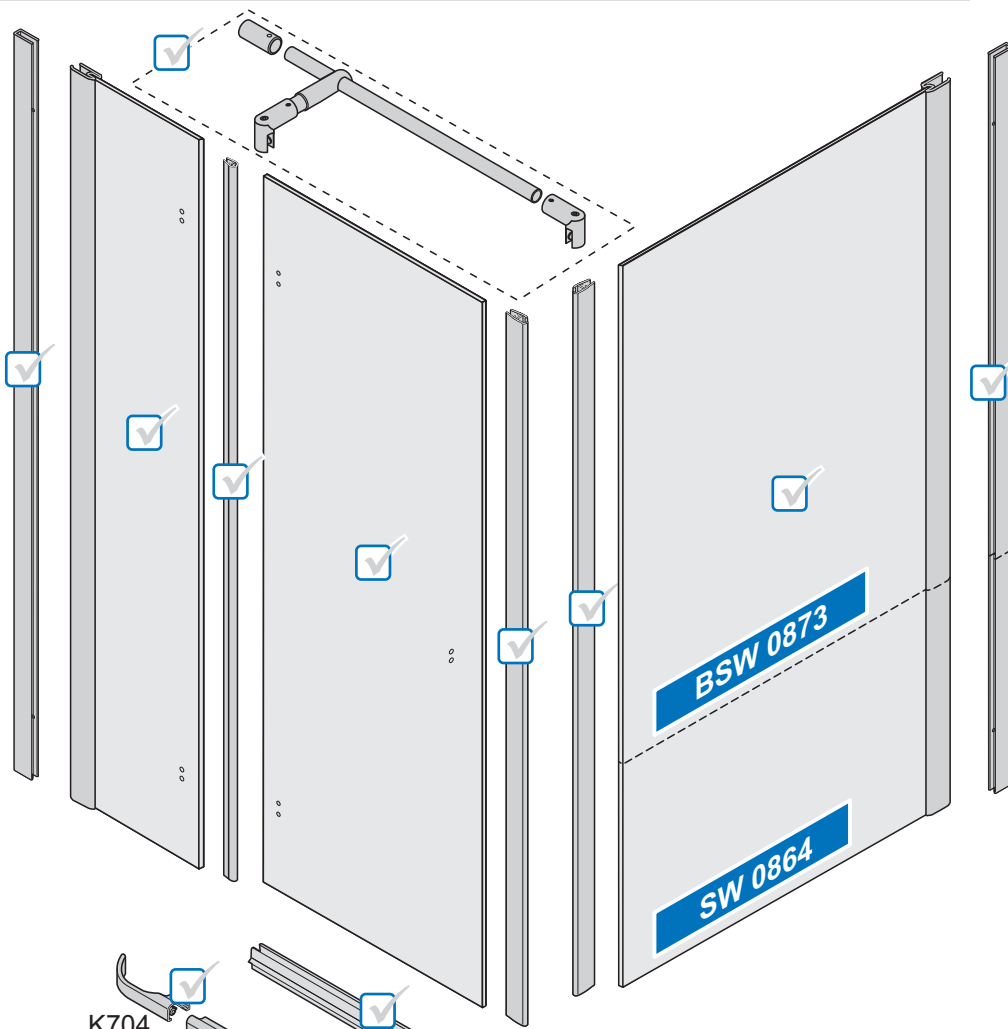

**DTSW 0862/0863
SW 0864**

**DTSW 0862/0863
BSW 0873**

**DTSW 0862
DTSW 0863
SW 0864
BSW 0873**

D	Montageanleitung
GB	Installation instructions
F	Instructions de montage
I	Istruzioni di montaggio
E	Instrucciones de montaje
NL	Montagehandleiding
GR	Οδηγία συναρμολόγησης
RUS	Инструкция по монтажу
DK	Montagevejledning
CZ	Návod k instalaci
PL	Instrukcja montażu
S	Monteringsanvisning
P	Instrução de montagem
H	Szerelési utasítás

ø 3 mm
ø 6 mm

SW 2,5
SW 4

A | B
≤ 50 | ≤ 20

A	B
700	665-685
750	715-735
800	765-785
900	865-885
1000	965-985
1200	1165-1185
SOM	A-20