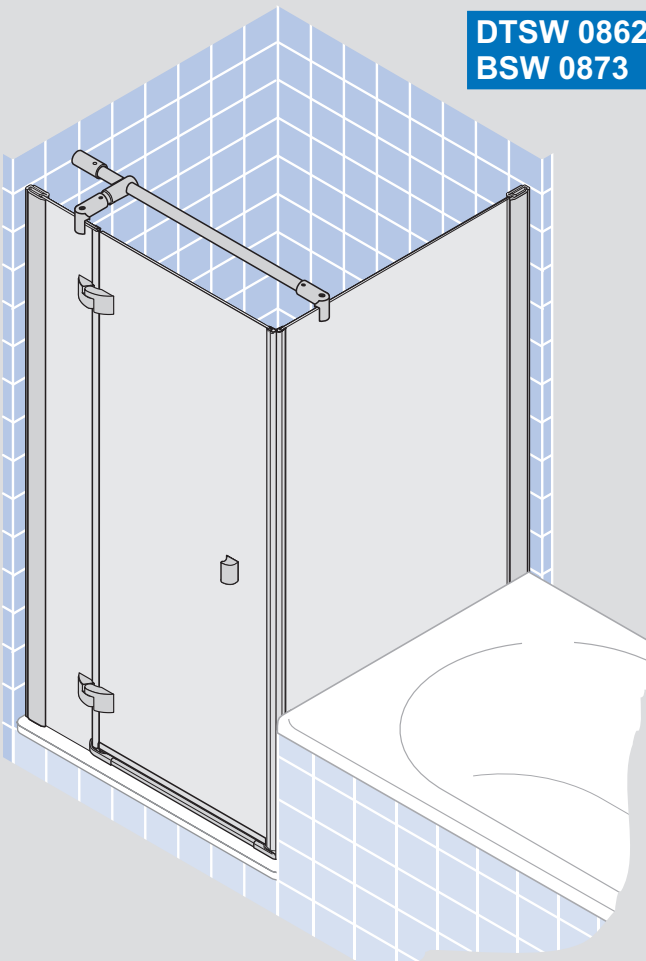

**DTSW 0862/0863
SW 0864**

**DTSW 0862/0863
BSW 0873**

**DTSW 0862
DTSW 0863
SW 0864
BSW 0873**

D	Montageanleitung
GB	Installation instructions
F	Instructions de montage
I	Istruzioni di montaggio
E	Instrucciones de montaje
NL	Montagehandleiding
GR	Οδηγία συναρμολόγησης
RUS	Инструкция по монтажу
DK	Montagevejledning
CZ	Návod k instalaci
PL	Instrukcja montażu
S	Monteringsanvisning
P	Instrução de montagem
H	Szerelési utasítás

ø 3 mm
ø 6 mm

SW 2,5
SW 4

A | B
≤ 50 | ≤ 20

A	B
700	665-685
750	715-735
800	765-785
900	865-885
1000	965-985
1200	1165-1185
SOM	A-20