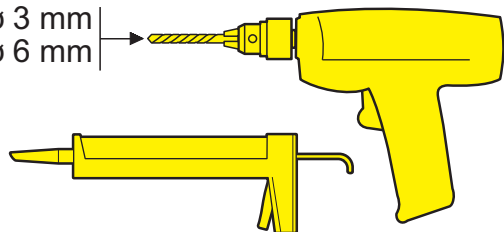

**DTSW 0862/0863
SW 0864**

**DTSW 0862/0863
BSW 0873**

**DTSW 0862
DTSW 0863
SW 0864
BSW 0873**

D	Montageanleitung
GB	Installation instructions
F	Instructions de montage
I	Istruzioni di montaggio
E	Instrucciones de montaje
NL	Montagehandleiding
GR	Οδηγία συναρμολόγησης
RUS	Инструкция по монтажу
DK	Montagevejledning
CZ	Návod k instalaci
PL	Instrukcja montażu
S	Monteringsanvisning
P	Instrução de montagem
H	Szerelési utasítás

ø 3 mm
ø 6 mm

SW 2,5
SW 4

A | B
≤ 50 | ≤ 20

A	B
700	665-685
750	715-735
800	765-785
900	865-885
1000	965-985
1200	1165-1185
SOM	A-20