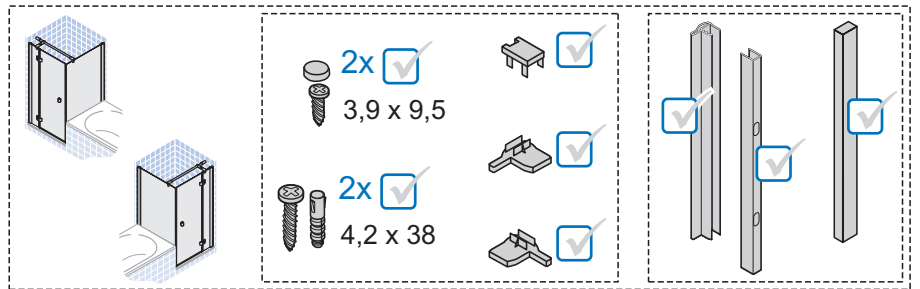

**DTSW 0862/0863
SW 0864**

**DTSW 0862/0863
BSW 0873**

**DTSW 0862
DTSW 0863
SW 0864
BSW 0873**

D	Montageanleitung
GB	Installation instructions
F	Instructions de montage
I	Istruzioni di montaggio
E	Instrucciones de montaje
NL	Montagehandleiding
GR	Οδηγία συναρμολόγησης
RUS	Инструкция по монтажу
DK	Montagevejledning
CZ	Návod k instalaci
PL	Instrukcja montażu
S	Monteringsanvisning
P	Instrução de montagem
H	Szerelési utasítás

ø 3 mm
ø 6 mm

SW 2,5
SW 4

A | B
≤ 50 | ≤ 20

A	B
700	665-685
750	715-735
800	765-785
900	865-885
1000	965-985
1200	1165-1185
SOM	A-20