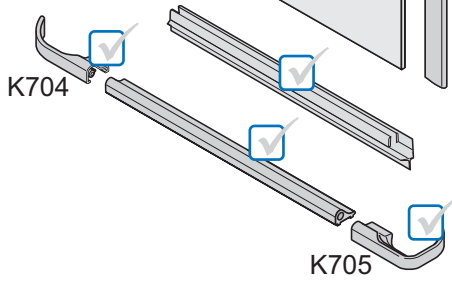

**DTSW 0862/0863
SW 0864**

**DTSW 0862/0863
BSW 0873**

**DTSW 0862
DTSW 0863
SW 0864
BSW 0873**

D	Montageanleitung
GB	Installation instructions
F	Instructions de montage
I	Istruzioni di montaggio
E	Instrucciones de montaje
NL	Montagehandleiding
GR	Οδηγία συναρμολόγησης
RUS	Инструкция по монтажу
DK	Montagevejledning
CZ	Návod k instalaci
PL	Instrukcja montażu
S	Monteringsanvisning
P	Instrução de montagem
H	Szerelési utasítás

ø 3 mm
ø 6 mm

SW 2,5
SW 4

A | B
≤ 50 | ≤ 20

A	B
700	665-685
750	715-735
800	765-785
900	865-885
1000	965-985
1200	1165-1185
SOM	A-20