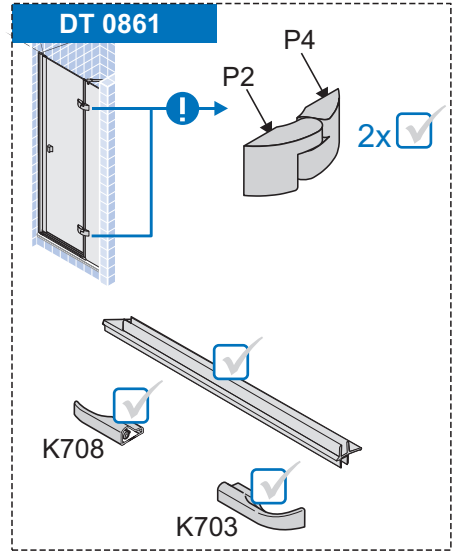

# DT 0860/0861

D	Montageanleitung
GB	Installation instructions
F	Instructions de montage
I	Istruzioni di montaggio
E	Instrucciones de montaje
NL	Montagehandleiding
GR	Οδηγία συναρμολόγησης
RUS	Инструкция по монтажу
DK	Montagevejledning
CZ	Návod k instalaci
PL	Instrukcja montażu
S	Monteringsanvisning
P	Instrução de montagem
H	Szerelési utasítás

DT 0860

DT 0861

6

7

8

9

i  
24 h