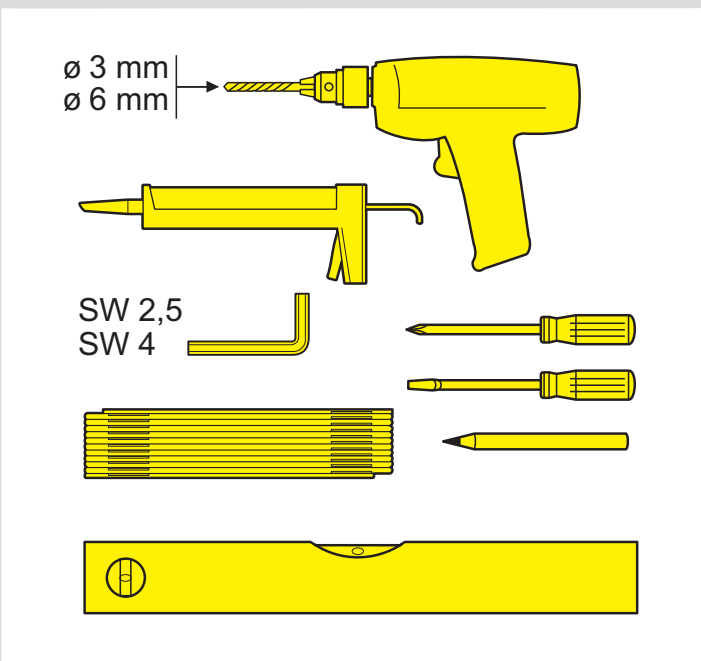

# DT 0860/0861

D	Montageanleitung
GB	Installation instructions
F	Instructions de montage
I	Istruzioni di montaggio
E	Instrucciones de montaje
NL	Montagehandleiding
GR	Οδηγία συναρμολόγησης
RUS	Инструкция по монтажу
DK	Montagevejledning
CZ	Návod k instalaci
PL	Instrukcja montażu
S	Monteringsanvisning
P	Instrução de montagem
H	Szerelési utasítás