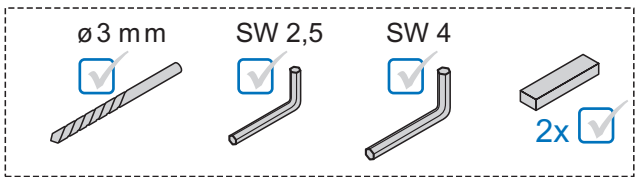

# DT 0860/0861

D	Montageanleitung
GB	Installation instructions
F	Instructions de montage
I	Istruzioni di montaggio
E	Instrucciones de montaje
NL	Montagehandleiding
GR	Οδηγία συναρμολόγησης
RUS	Инструкция по монтажу
DK	Montagevejledning
CZ	Návod k instalaci
PL	Instrukcja montażu
S	Monteringsanvisning
P	Instrução de montagem
H	Szerelési utasítás