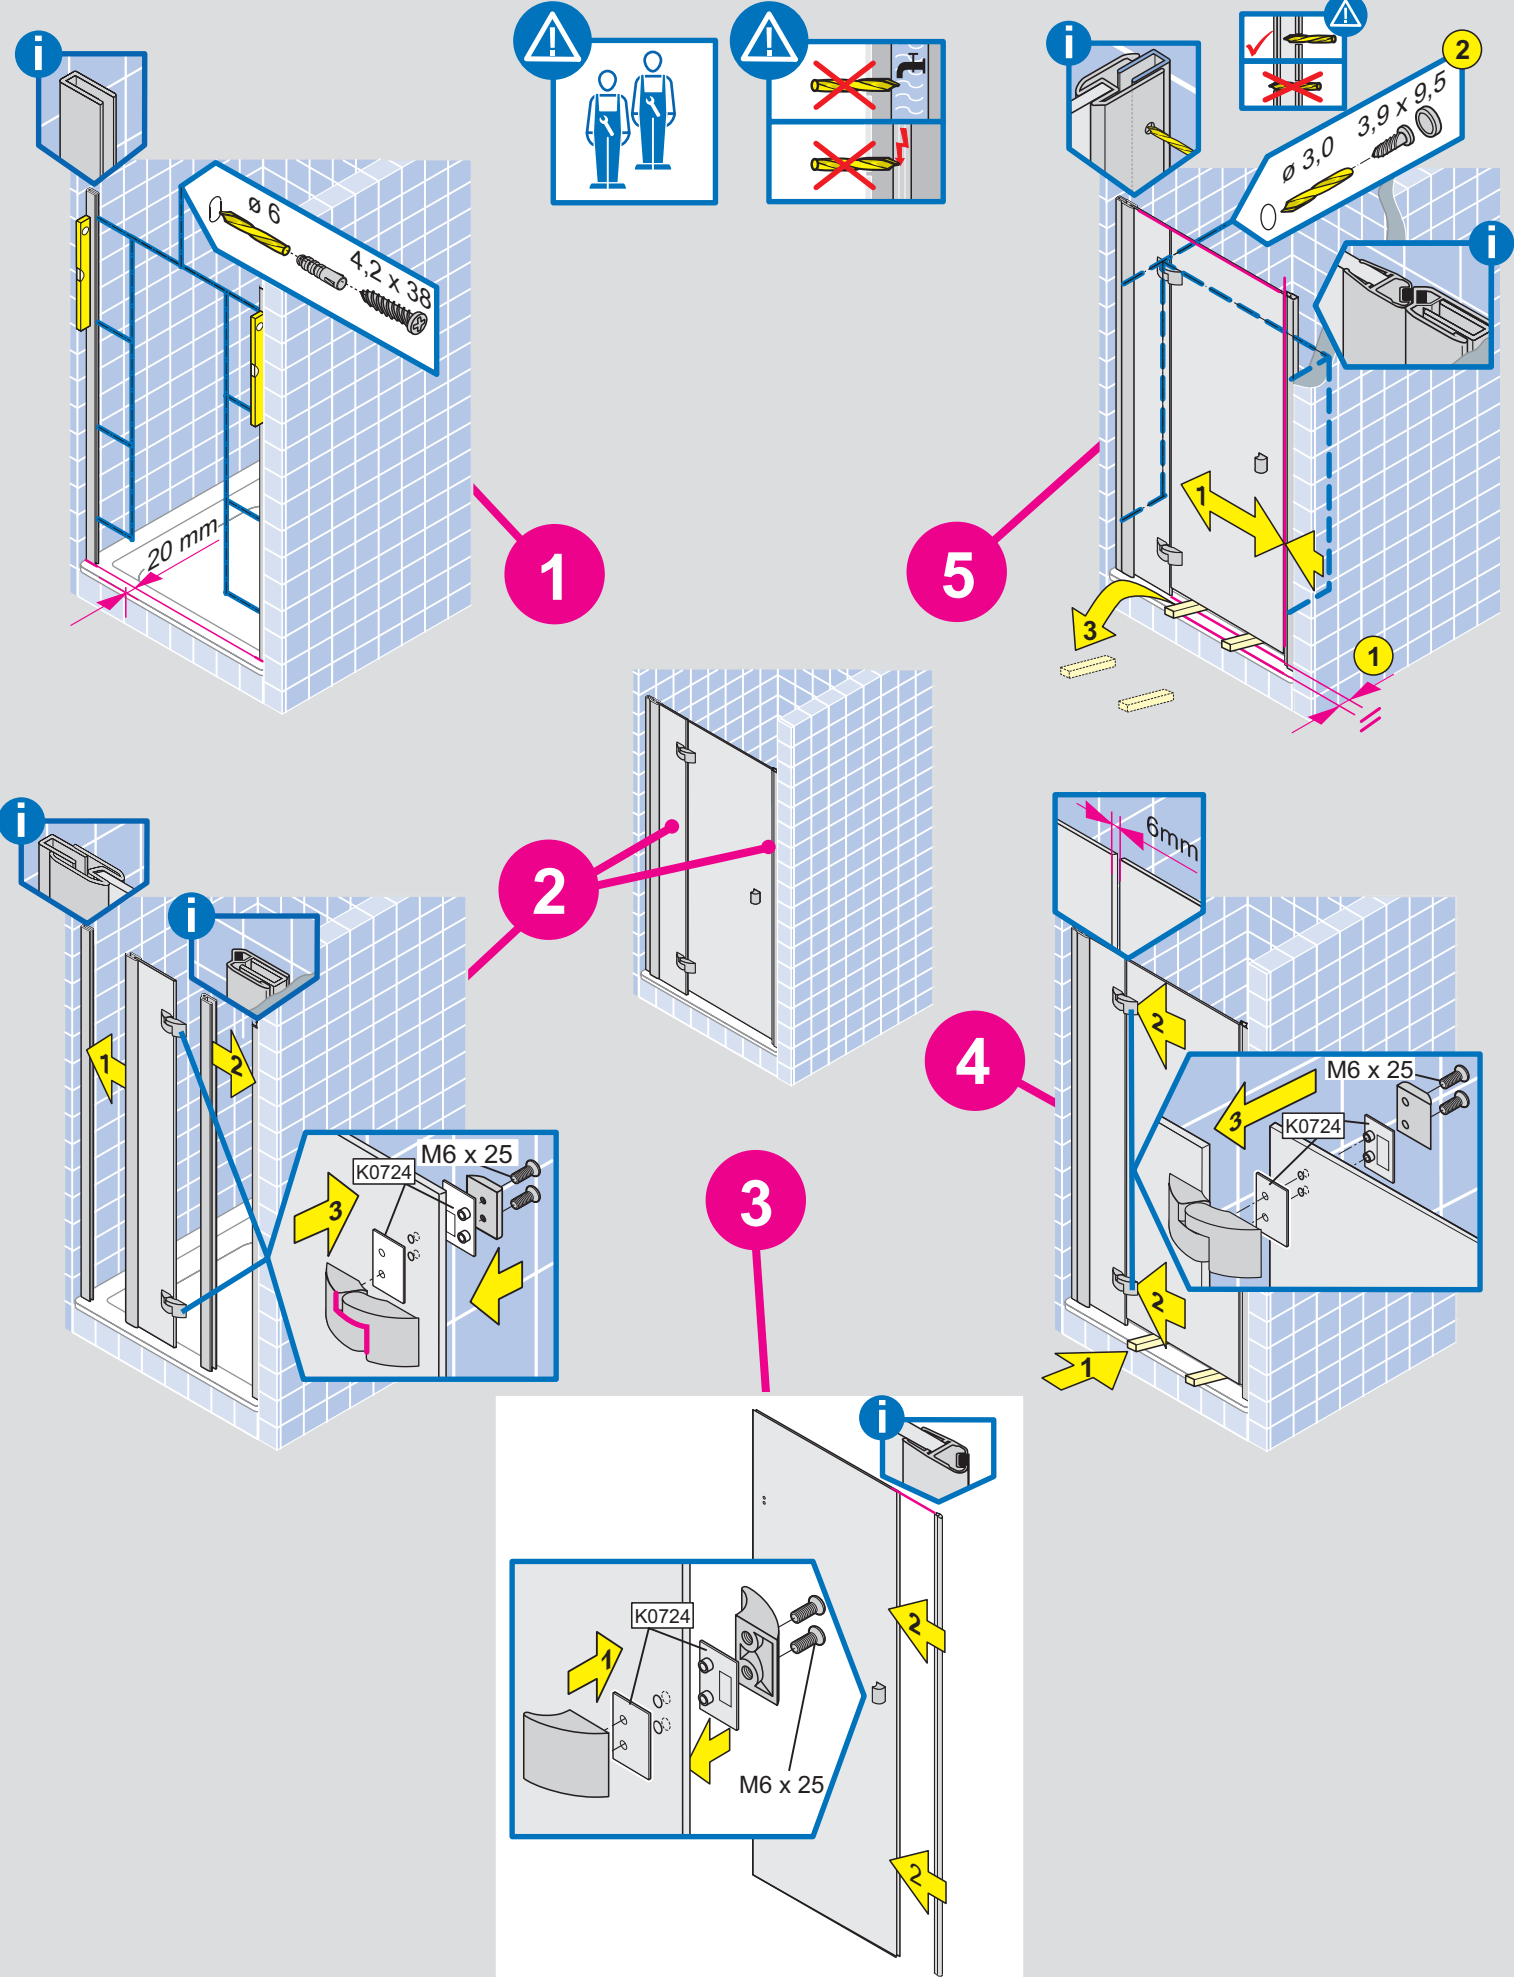

# DT 0860/0861

D	Montageanleitung
GB	Installation instructions
F	Instructions de montage
I	Istruzioni di montaggio
E	Instrucciones de montaje
NL	Montagehandleiding
GR	Οδηγία συναρμολόγησης
RUS	Инструкция по монтажу
DK	Montagevejledning
CZ	Návod k instalaci
PL	Instrukcja montażu
S	Monteringsanvisning
P	Instrução de montagem
H	Szerelési utasítás

DT 0860

DT 0861

6

7

8

9

i  
24 h