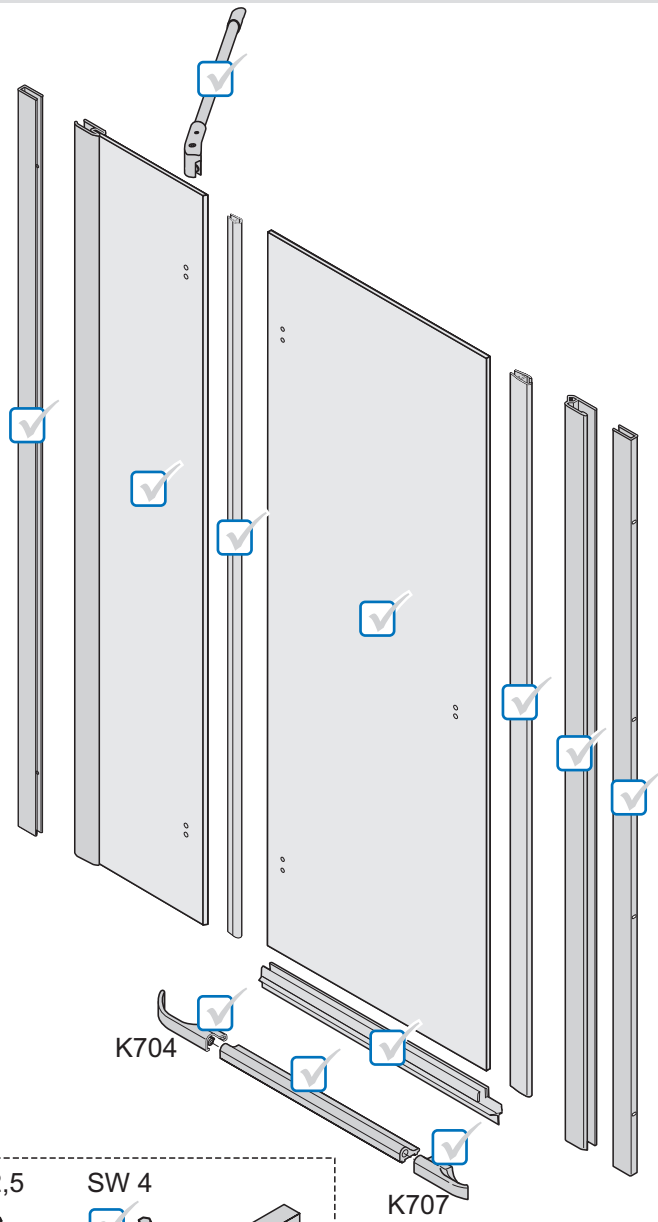

# DT 0860/0861

D	Montageanleitung
GB	Installation instructions
F	Instructions de montage
I	Istruzioni di montaggio
E	Instrucciones de montaje
NL	Montagehandleiding
GR	Οδηγία συναρμολόγησης
RUS	Инструкция по монтажу
DK	Montagevejledning
CZ	Návod k instalaci
PL	Instrukcja montażu
S	Monteringsanvisning
P	Instrução de montagem
H	Szerelési utasítás

DT 0860

DT 0861

6

7

8

9

i  
24 h