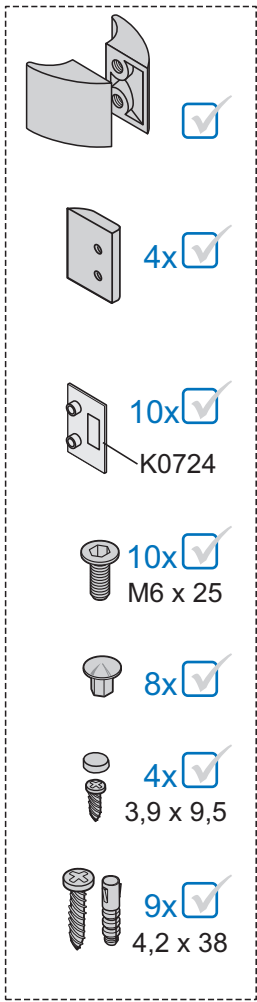

# DT 0860/0861

D	Montageanleitung
GB	Installation instructions
F	Instructions de montage
I	Istruzioni di montaggio
E	Instrucciones de montaje
NL	Montagehandleiding
GR	Οδηγία συναρμολόγησης
RUS	Инструкция по монтажу
DK	Montagevejledning
CZ	Návod k instalaci
PL	Instrukcja montażu
S	Monteringsanvisning
P	Instrução de montagem
H	Szerelési utasítás

DT 0860

DT 0861

6

7

8

9

i  
24 h