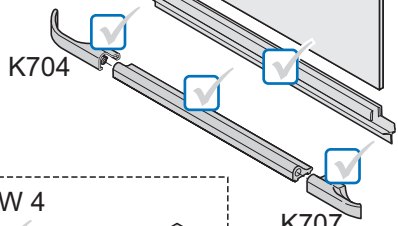

# DT 0860/0861

D	Montageanleitung
GB	Installation instructions
F	Instructions de montage
I	Istruzioni di montaggio
E	Instrucciones de montaje
NL	Montagehandleiding
GR	Οδηγία συναρμολόγησης
RUS	Инструкция по монтажу
DK	Montagevejledning
CZ	Návod k instalaci
PL	Instrukcja montażu
S	Monteringsanvisning
P	Instrução de montagem
H	Szerelési utasítás