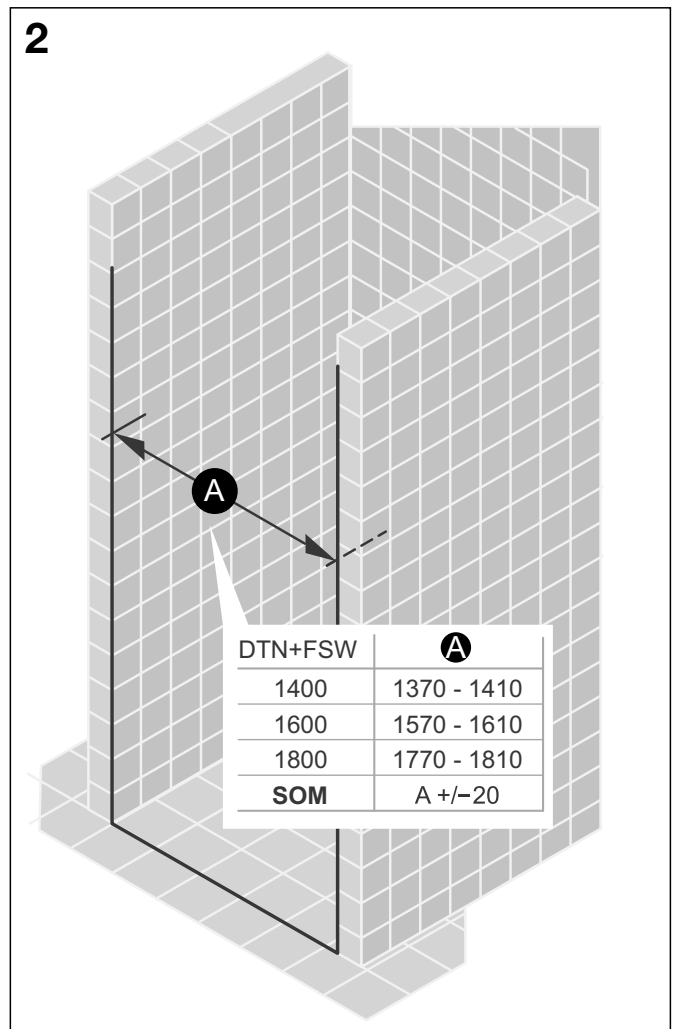

# Montageanleitung Installation instructions Instructions de montage Montagehandleiding

DTN+FSW 0888

DTN+FSW 0889

9

10

11

12

**D Wichtiger Hinweis:**  
Duschkabinen bitte vor dem Einbau auf Transportschäden und Vollständigkeit prüfen, da Beanstandungen nach dem Aufbau nicht mehr anerkannt werden können.

**GB Important information:**  
Please check the shower enclosure for transport damage and completeness before installation. Complaints made following installation cannot be accepted.

**F Remarque importante:**  
avant de procéder au montage, vérifiez que le pare douche est complet et qu'il n'a pas été endommagé lors du transport. Aucune réclamation ne pourra être admise après le montage.