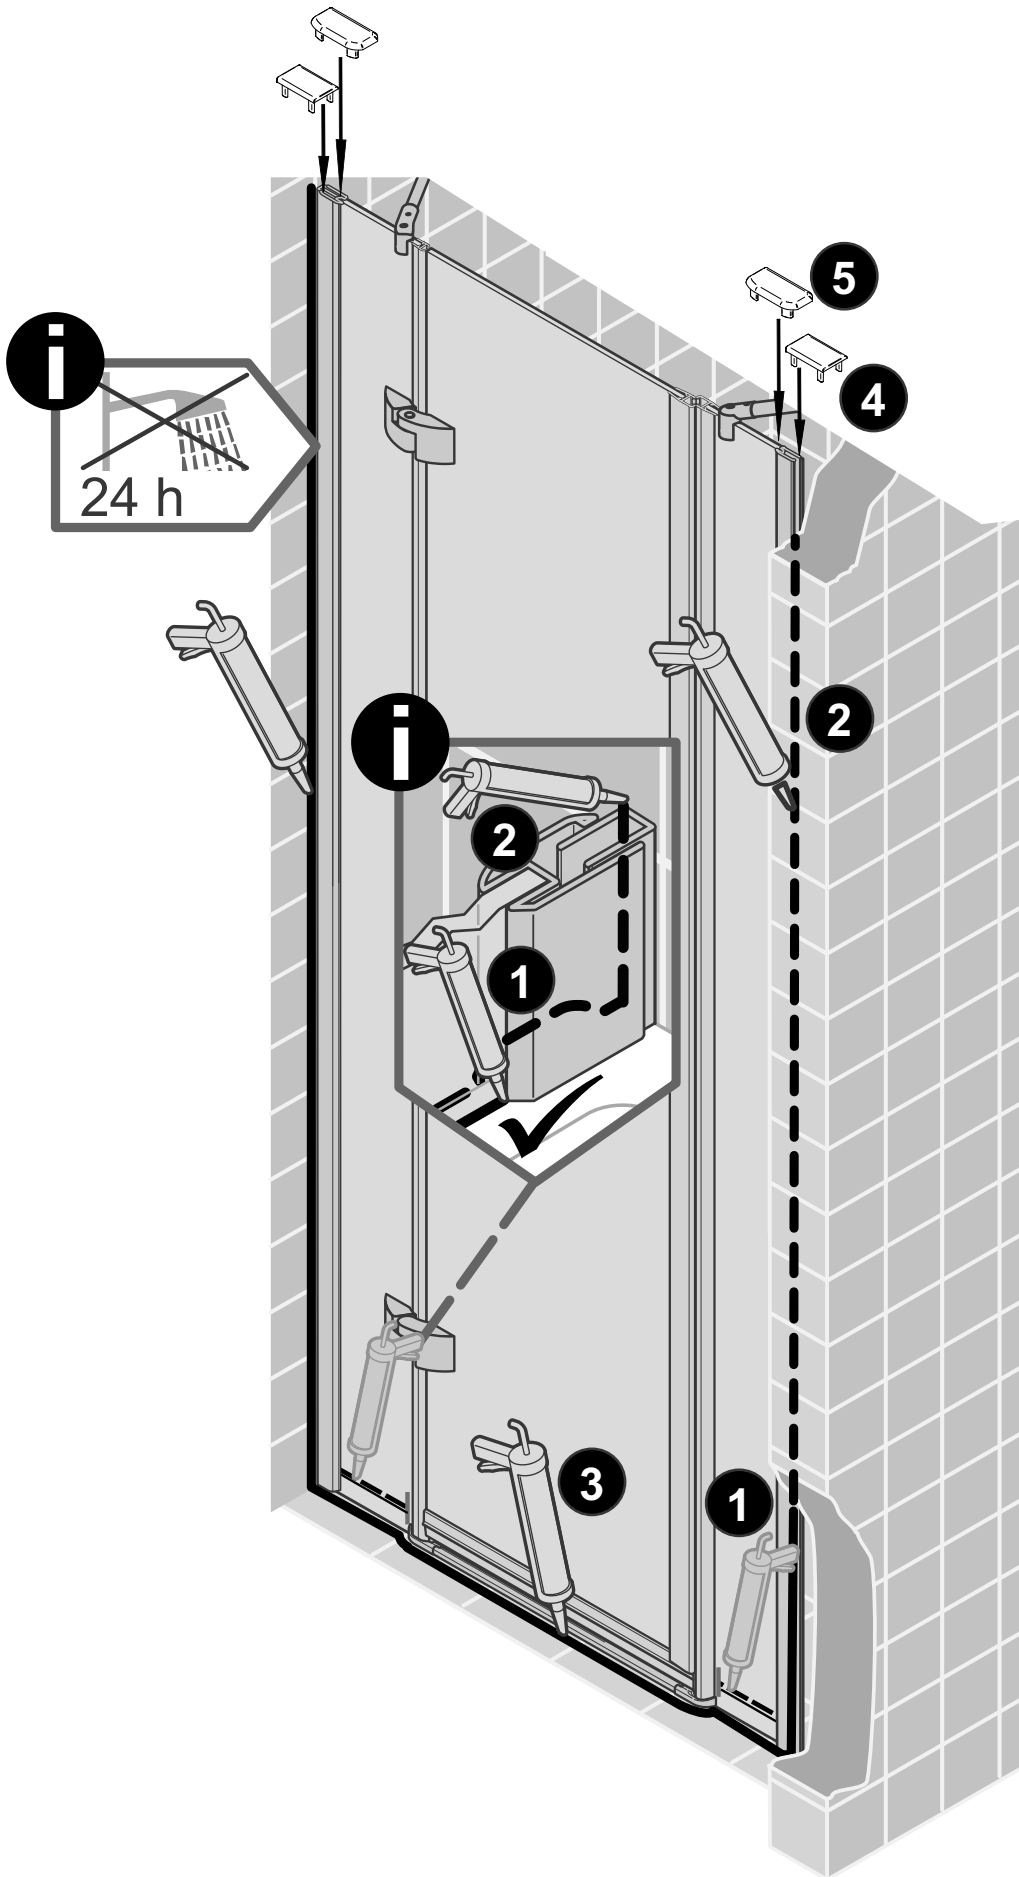

# Montageanleitung Installation instructions Instructions de montage Montagehandleiding

DTN+FSW 0888

DTN+FSW 0889

9

10

11

12

**D Wichtiger Hinweis:**  
Duschkabinen bitte vor dem Einbau auf Transportschäden und Vollständigkeit prüfen, da Beanstandungen nach dem Aufbau nicht mehr anerkannt werden können.

**GB Important information:**  
Please check the shower enclosure for transport damage and completeness before installation. Complaints made following installation cannot be accepted.

**F Remarque importante:**  
avant de procéder au montage, vérifiez que le pare douche est complet et qu'il n'a pas été endommagé lors du transport. Aucune réclamation ne pourra être admise après le montage.