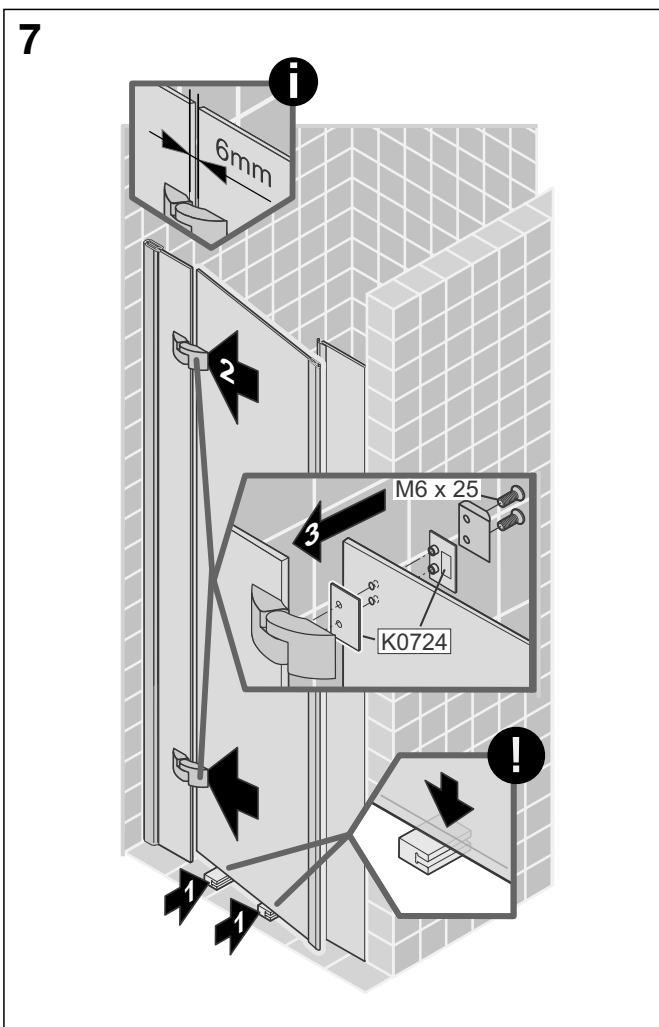

# Montageanleitung Installation instructions Instructions de montage Montagehandleiding

DTN+FSW 0888

DTN+FSW 0889

9

10

11

12

**D Wichtiger Hinweis:**  
Duschkabinen bitte vor dem Einbau auf Transportschäden und Vollständigkeit prüfen, da Beanstandungen nach dem Aufbau nicht mehr anerkannt werden können.

**GB Important information:**  
Please check the shower enclosure for transport damage and completeness before installation. Complaints made following installation cannot be accepted.

**F Remarque importante:**  
avant de procéder au montage, vérifiez que le pare douche est complet et qu'il n'a pas été endommagé lors du transport. Aucune réclamation ne pourra être admise après le montage.