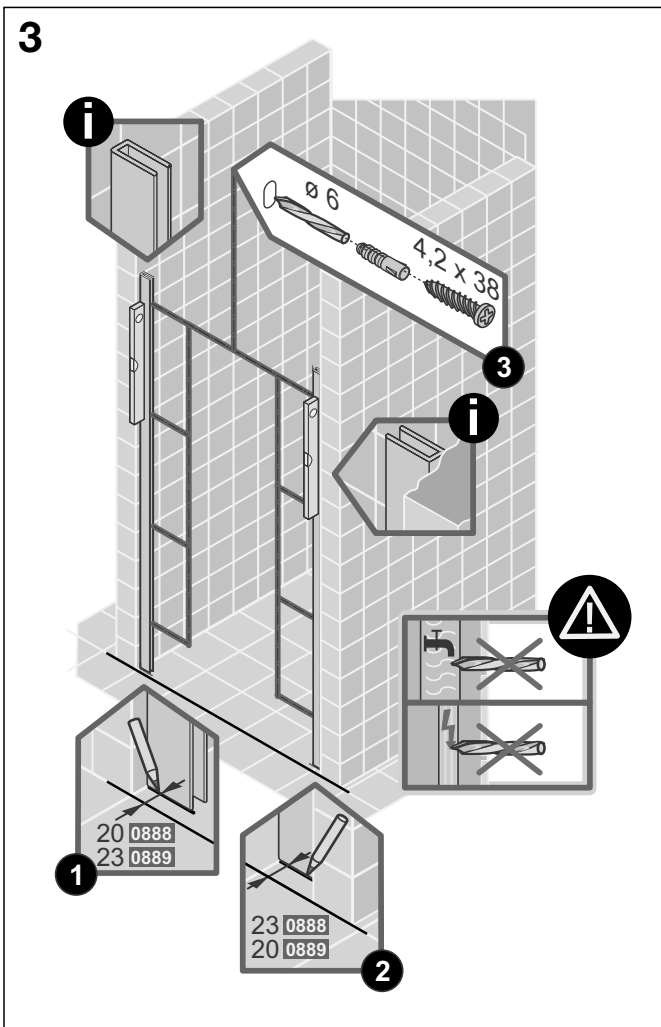

# Montageanleitung Installation instructions Instructions de montage Montagehandleiding

DTN+FSW 0888

DTN+FSW 0889

9

10

11

12

**D Wichtiger Hinweis:**  
Duschkabinen bitte vor dem Einbau auf Transportschäden und Vollständigkeit prüfen, da Beanstandungen nach dem Aufbau nicht mehr anerkannt werden können.

**GB Important information:**  
Please check the shower enclosure for transport damage and completeness before installation. Complaints made following installation cannot be accepted.

**F Remarque importante:**  
avant de procéder au montage, vérifiez que le pare douche est complet et qu'il n'a pas été endommagé lors du transport. Aucune réclamation ne pourra être admise après le montage.