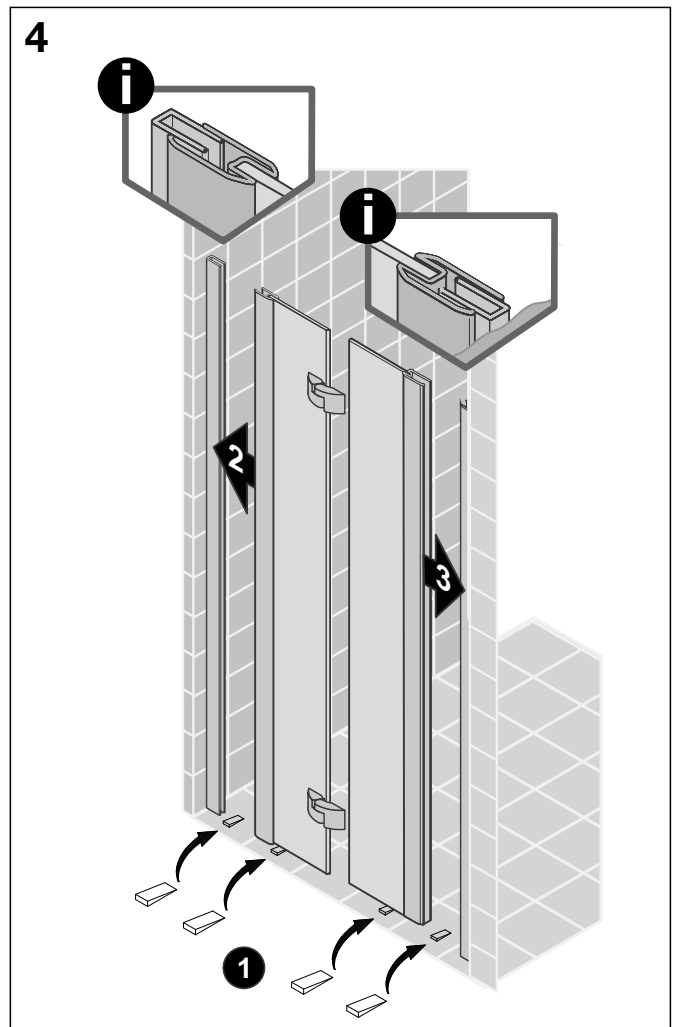

# Montageanleitung Installation instructions Instructions de montage Montagehandleiding

DTN+FSW 0888

DTN+FSW 0889

9

10

11

12

**D Wichtiger Hinweis:**  
Duschkabinen bitte vor dem Einbau auf Transportschäden und Vollständigkeit prüfen, da Beanstandungen nach dem Aufbau nicht mehr anerkannt werden können.

**GB Important information:**  
Please check the shower enclosure for transport damage and completeness before installation. Complaints made following installation cannot be accepted.

**F Remarque importante:**  
avant de procéder au montage, vérifiez que le pare douche est complet et qu'il n'a pas été endommagé lors du transport. Aucune réclamation ne pourra être admise après le montage.