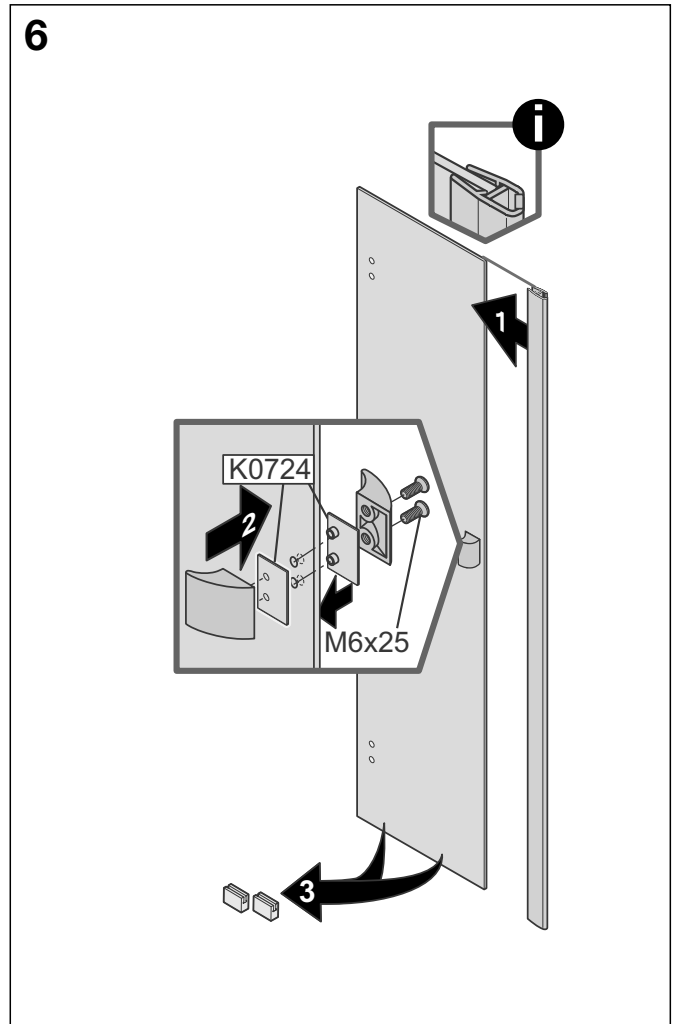

# Montageanleitung Installation instructions Instructions de montage Montagehandleiding

DTN+FSW 0888

DTN+FSW 0889

9

10

11

12

**D Wichtiger Hinweis:**  
Duschkabinen bitte vor dem Einbau auf Transportschäden und Vollständigkeit prüfen, da Beanstandungen nach dem Aufbau nicht mehr anerkannt werden können.

**GB Important information:**  
Please check the shower enclosure for transport damage and completeness before installation. Complaints made following installation cannot be accepted.

**F Remarque importante:**  
avant de procéder au montage, vérifiez que le pare douche est complet et qu'il n'a pas été endommagé lors du transport. Aucune réclamation ne pourra être admise après le montage.

**NL Belangrijk:**  
Controleer voor het inbouwen of het douchescherm bij het transport beschadigd is en of het volledig is. Na het inbouwen kunnen klachten niet meer in behandeling genomen worden.

**D Sicherheitshinweis:**  
Einscheiben-Sicherheitsgläser nie nachträglich bearbeiten.