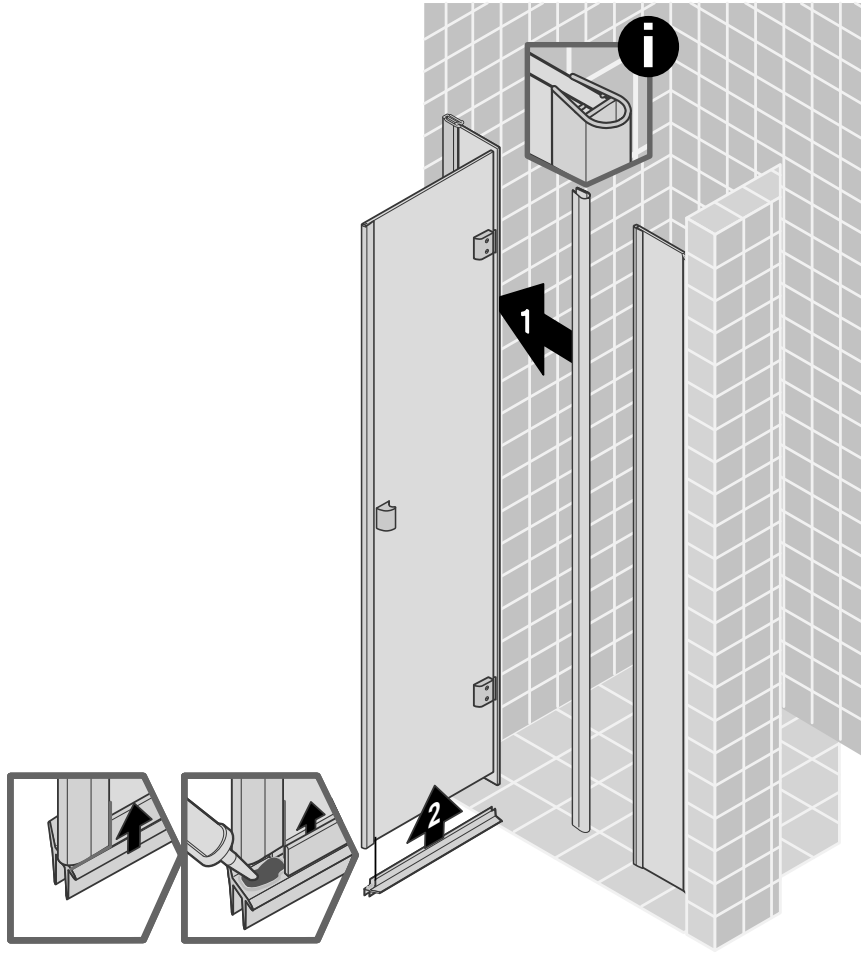

# Montageanleitung Installation instructions Instructions de montage Montagehandleiding

DTN+FSW 0888

DTN+FSW 0889

9

10

11

12

**D Wichtiger Hinweis:**  
Duschkabinen bitte vor dem Einbau auf Transportschäden und Vollständigkeit prüfen, da Beanstandungen nach dem Aufbau nicht mehr anerkannt werden können.

**GB Important information:**  
Please check the shower enclosure for transport damage and completeness before installation. Complaints made following installation cannot be accepted.

**F Remarque importante:**  
avant de procéder au montage, vérifiez que le pare douche est complet et qu'il n'a pas été endommagé lors du transport. Aucune réclamation ne pourra être admise après le montage.