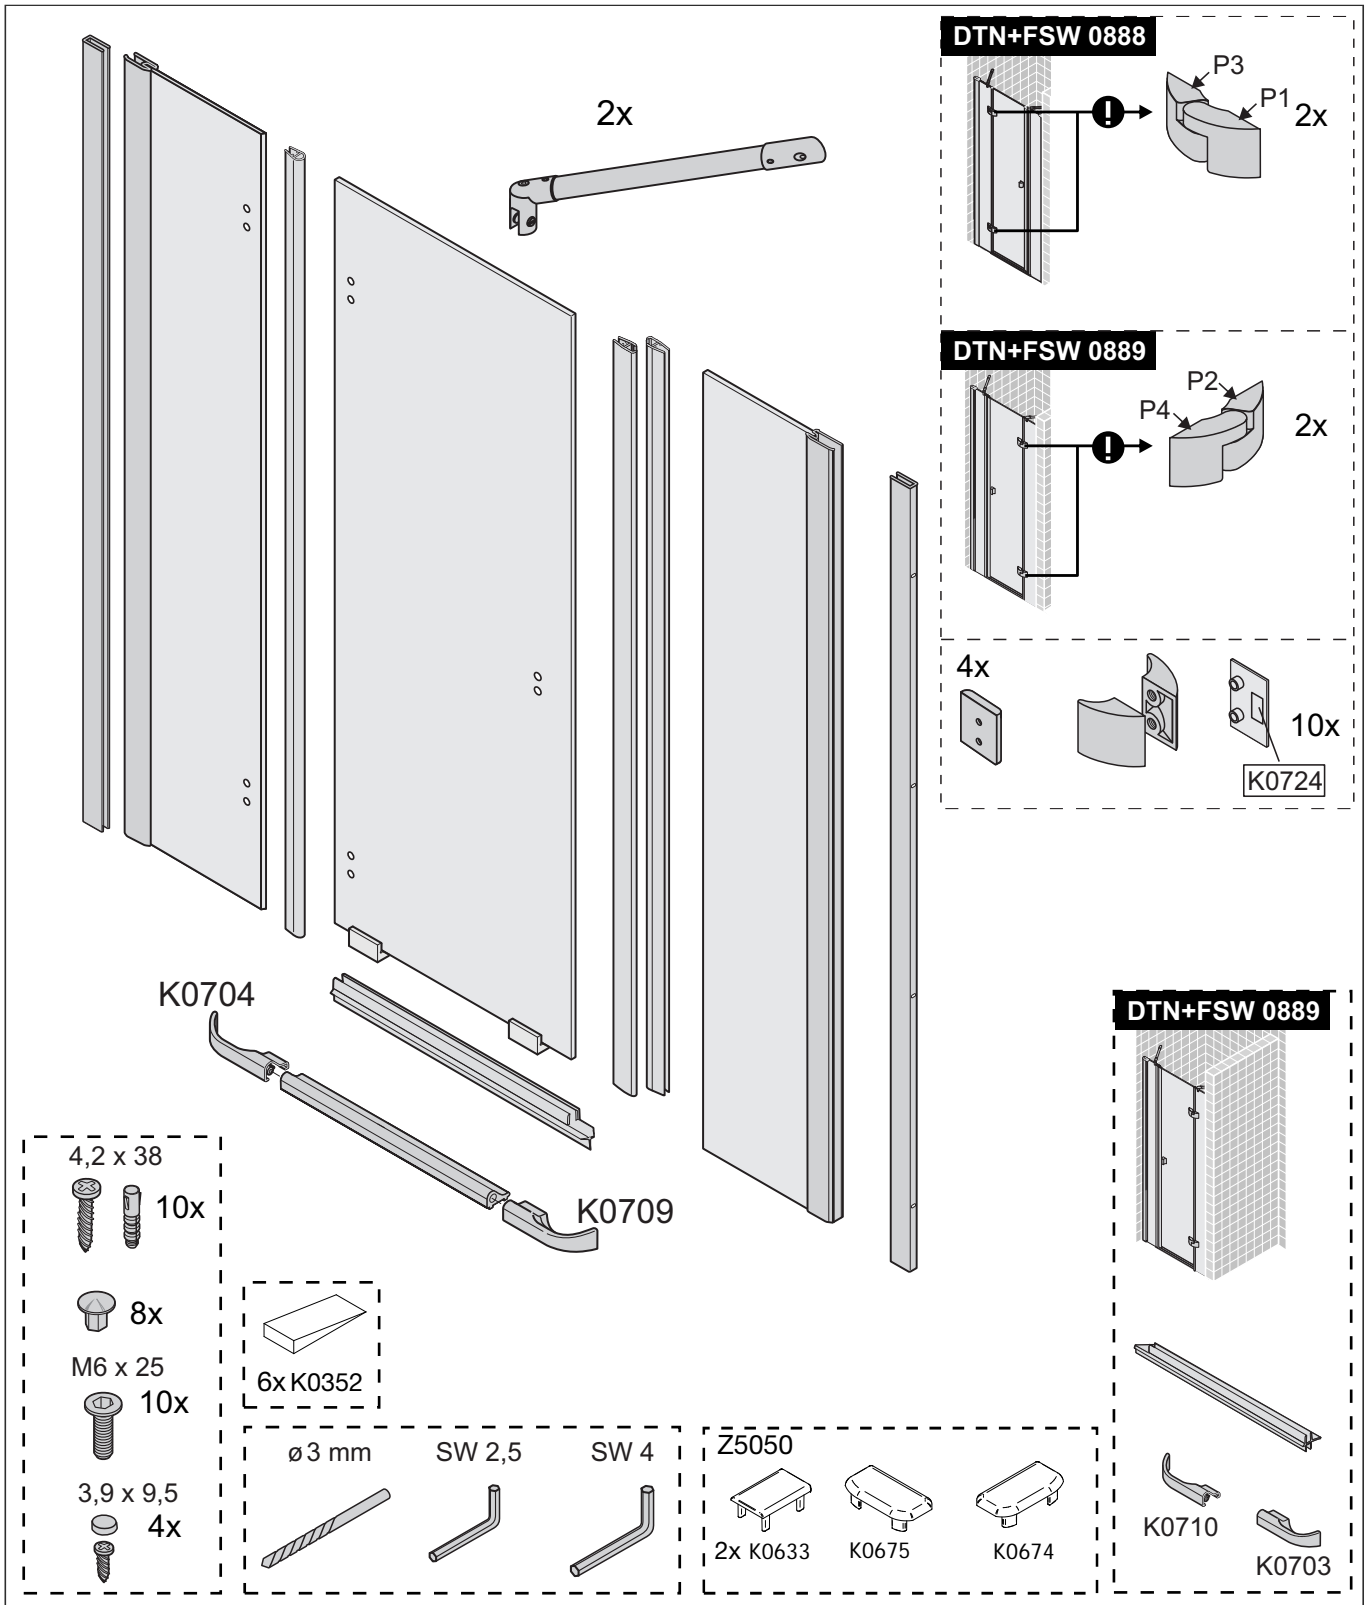

# Montageanleitung Installation instructions Instructions de montage Montagehandleiding

DTN+FSW 0888

DTN+FSW 0889

9

10

11

12

**D Wichtiger Hinweis:**  
Duschkabinen bitte vor dem Einbau auf Transportschäden und Vollständigkeit prüfen, da Beanstandungen nach dem Aufbau nicht mehr anerkannt werden können.

**GB Important information:**  
Please check the shower enclosure for transport damage and completeness before installation. Complaints made following installation cannot be accepted.

**F Remarque importante:**  
avant de procéder au montage, vérifiez que le pare douche est complet et qu'il n'a pas été endommagé lors du transport. Aucune réclamation ne pourra être admise après le montage.