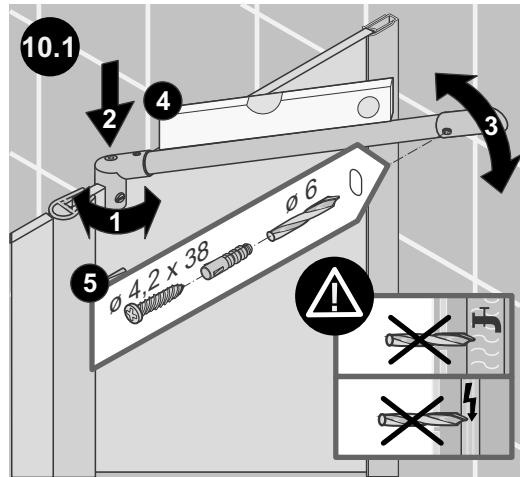

# Montageanleitung Installation instructions Instructions de montage Montagehandleiding

DTN+FSW 0888

DTN+FSW 0889

9

10

11

12

**D Wichtiger Hinweis:**  
Duschkabinen bitte vor dem Einbau auf Transportschäden und Vollständigkeit prüfen, da Beanstandungen nach dem Aufbau nicht mehr anerkannt werden können.

**GB Important information:**  
Please check the shower enclosure for transport damage and completeness before installation. Complaints made following installation cannot be accepted.

**F Remarque importante:**  
avant de procéder au montage, vérifiez que le pare douche est complet et qu'il n'a pas été endommagé lors du transport. Aucune réclamation ne pourra être admise après le montage.

**NL Belangrijk:**  
Controleer voor het inbouwen of het douchescherm bij het transport beschadigd is en of het volledig is. Na het inbouwen kunnen klachten niet meer in behandeling genomen worden.

**D Sicherheitshinweis:**  
Einscheiben-Sicherheitsgläser nie nachträglich bearbeiten.