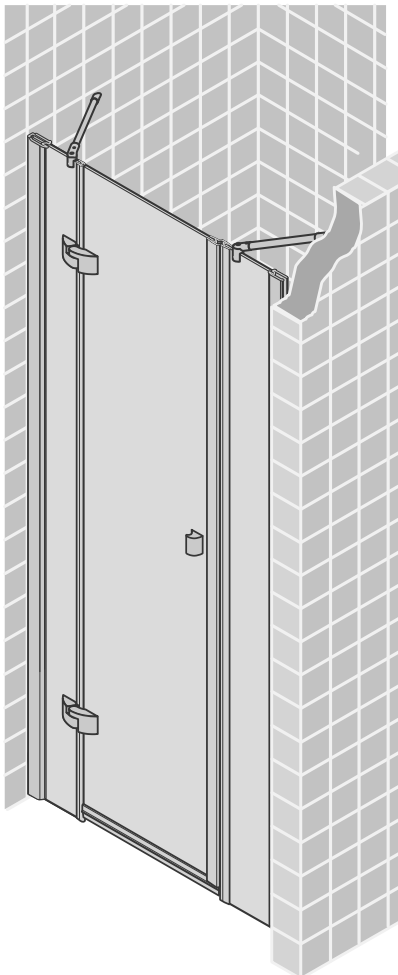

# Montageanleitung Installation instructions Instructions de montage Montagehandleiding

DTN+FSW 0888

DTN+FSW 0889

9

10

11

12

**D Wichtiger Hinweis:**  
Duschkabinen bitte vor dem Einbau auf Transportschäden und Vollständigkeit prüfen, da Beanstandungen nach dem Aufbau nicht mehr anerkannt werden können.

**GB Important information:**  
Please check the shower enclosure for transport damage and completeness before installation. Complaints made following installation cannot be accepted.

**F Remarque importante:**  
avant de procéder au montage, vérifiez que le pare douche est complet et qu'il n'a pas été endommagé lors du transport. Aucune réclamation ne pourra être admise après le montage.

**NL Belangrijk:**  
Controleer voor het inbouwen of het douchescherm bij het transport beschadigd is en of het volledig is. Na het inbouwen kunnen klachten niet meer in behandeling genomen worden.

**D Sicherheitshinweis:**  
Einscheiben-Sicherheitsgläser nie nachträglich bearbeiten.