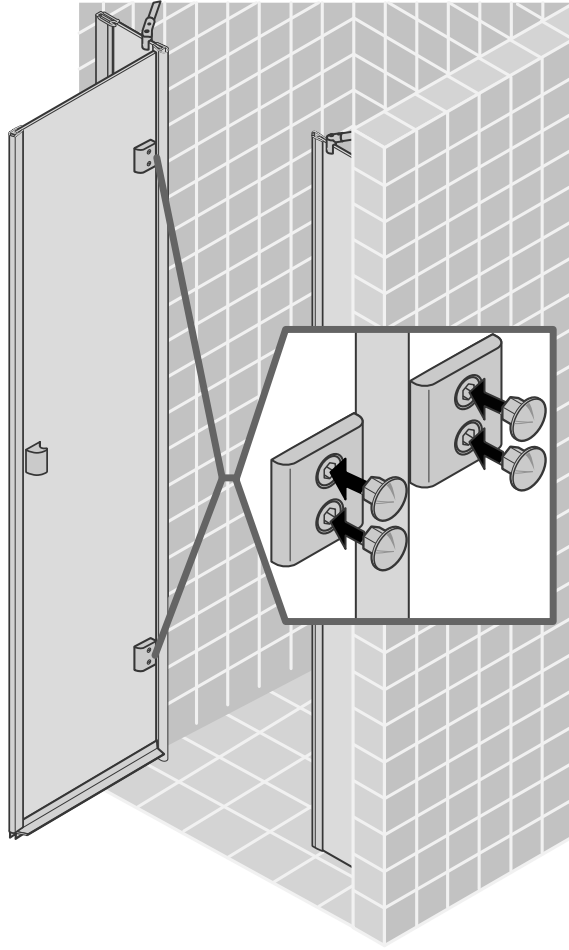

# Montageanleitung Installation instructions Instructions de montage Montagehandleiding

DTN+FSW 0888

DTN+FSW 0889

9

10

11

12

**D Wichtiger Hinweis:**  
Duschkabinen bitte vor dem Einbau auf Transportschäden und Vollständigkeit prüfen, da Beanstandungen nach dem Aufbau nicht mehr anerkannt werden können.

**GB Important information:**  
Please check the shower enclosure for transport damage and completeness before installation. Complaints made following installation cannot be accepted.

**F Remarque importante:**  
avant de procéder au montage, vérifiez que le pare douche est complet et qu'il n'a pas été endommagé lors du transport. Aucune réclamation ne pourra être admise après le montage.

**NL Belangrijk:**  
Controleer voor het inbouwen of het douchescherm bij het transport beschadigd is en of het volledig is. Na het inbouwen kunnen klachten niet meer in behandeling genomen worden.

**D Sicherheitshinweis:**  
Einscheiben-Sicherheitsgläser nie nachträglich bearbeiten.