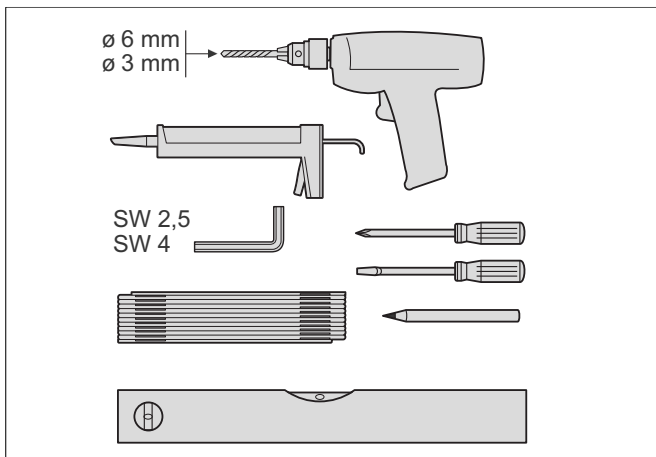

# Montageanleitung Installation instructions Instructions de montage Montagehandleiding

DTN+FSW 0888

DTN+FSW 0889

9

10

11

12

**D Wichtiger Hinweis:**  
Duschkabinen bitte vor dem Einbau auf Transportschäden und Vollständigkeit prüfen, da Beanstandungen nach dem Aufbau nicht mehr anerkannt werden können.

**GB Important information:**  
Please check the shower enclosure for transport damage and completeness before installation. Complaints made following installation cannot be accepted.

**F Remarque importante:**  
avant de procéder au montage, vérifiez que le pare douche est complet et qu'il n'a pas été endommagé lors du transport. Aucune réclamation ne pourra être admise après le montage.