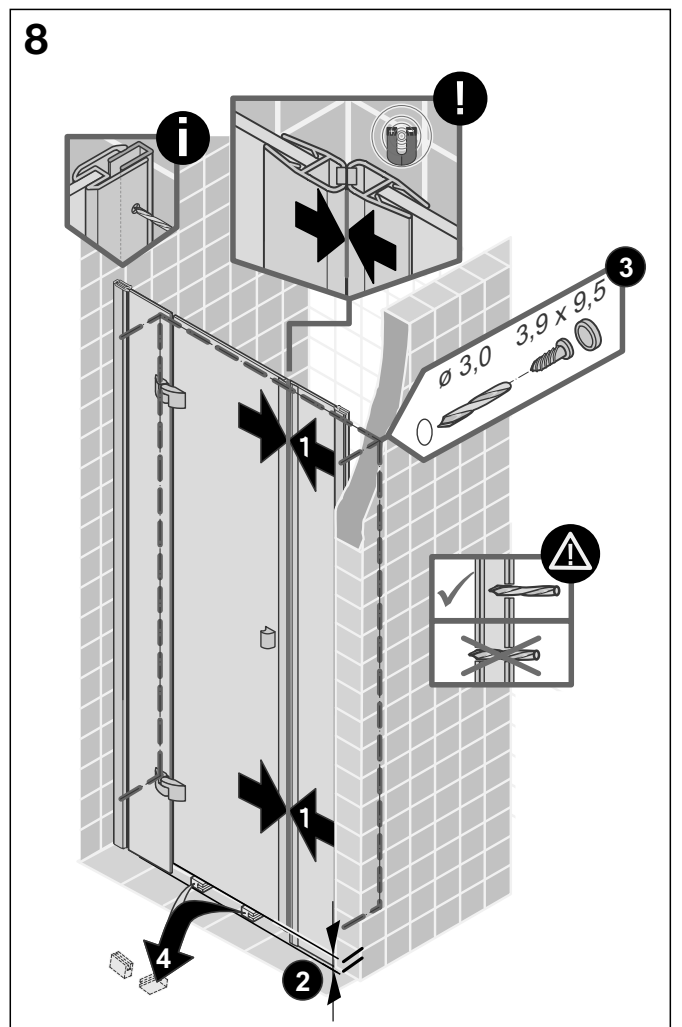

# Montageanleitung Installation instructions Instructions de montage Montagehandleiding

DTN+FSW 0888

DTN+FSW 0889

9

10

11

12

**D Wichtiger Hinweis:**  
Duschkabinen bitte vor dem Einbau auf Transportschäden und Vollständigkeit prüfen, da Beanstandungen nach dem Aufbau nicht mehr anerkannt werden können.

**GB Important information:**  
Please check the shower enclosure for transport damage and completeness before installation. Complaints made following installation cannot be accepted.

**F Remarque importante:**  
avant de procéder au montage, vérifiez que le pare douche est complet et qu'il n'a pas été endommagé lors du transport. Aucune réclamation ne pourra être admise après le montage.

**NL Belangrijk:**  
Controleer voor het inbouwen of het douchescherm bij het transport beschadigd is en of het volledig is. Na het inbouwen kunnen klachten niet meer in behandeling genomen worden.

**D Sicherheitshinweis:**  
Einscheiben-Sicherheitsgläser nie nachträglich bearbeiten.