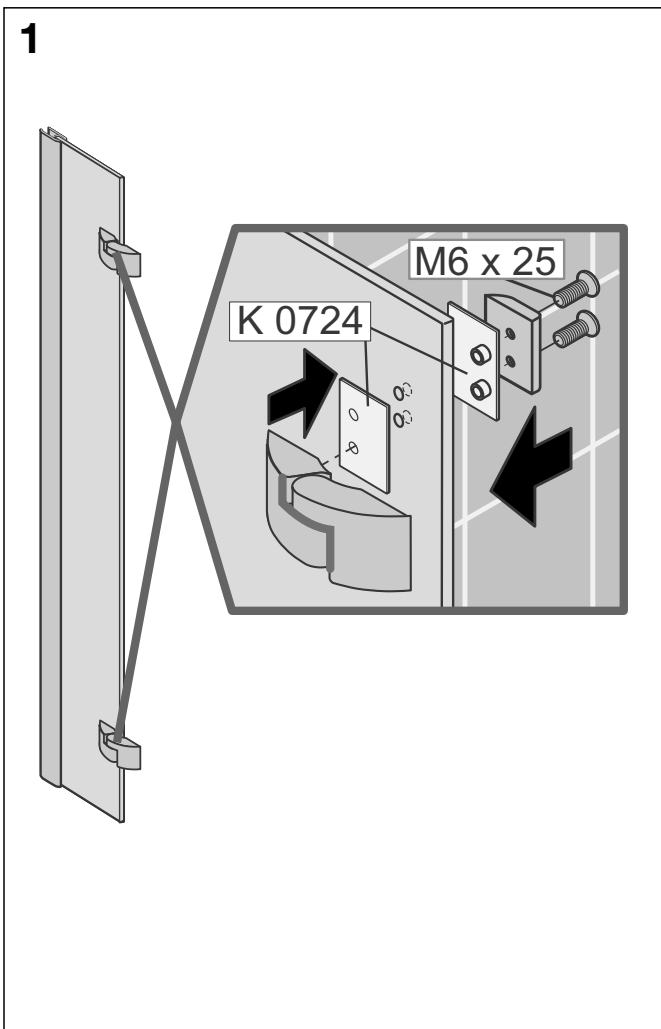

# Montageanleitung Installation instructions Instructions de montage Montagehandleiding

DTN+FSW 0888

DTN+FSW 0889

9

10

11

12

**D Wichtiger Hinweis:**  
Duschkabinen bitte vor dem Einbau auf Transportschäden und Vollständigkeit prüfen, da Beanstandungen nach dem Aufbau nicht mehr anerkannt werden können.

**GB Important information:**  
Please check the shower enclosure for transport damage and completeness before installation. Complaints made following installation cannot be accepted.

**F Remarque importante:**  
avant de procéder au montage, vérifiez que le pare douche est complet et qu'il n'a pas été endommagé lors du transport. Aucune réclamation ne pourra être admise après le montage.

**NL Belangrijk:**  
Controleer voor het inbouwen of het douchescherm bij het transport beschadigd is en of het volledig is. Na het inbouwen kunnen klachten niet meer in behandeling genomen worden.

**D Sicherheitshinweis:**  
Einscheiben-Sicherheitsgläser nie nachträglich bearbeiten.