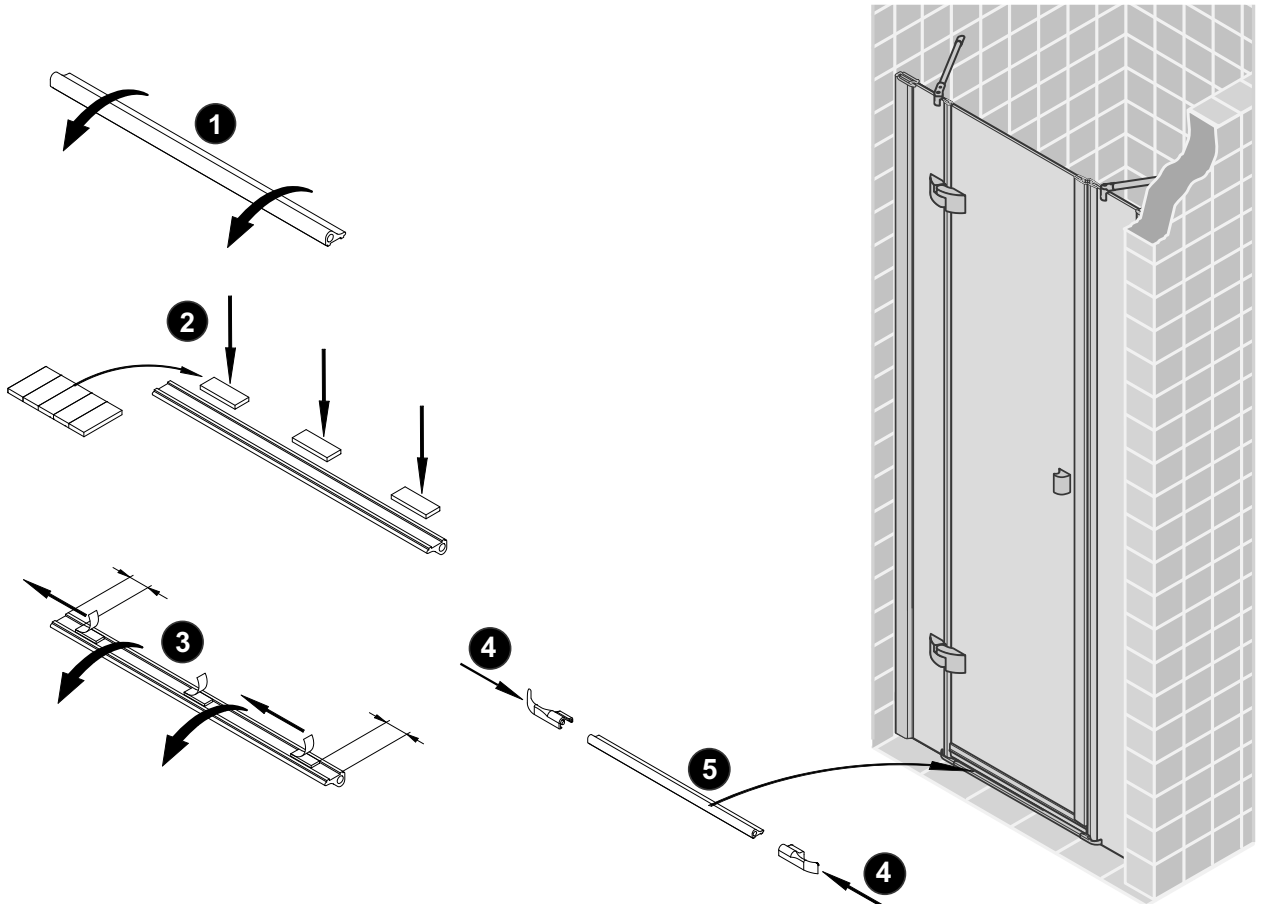

# Montageanleitung Installation instructions Instructions de montage Montagehandleiding

DTN+FSW 0888

DTN+FSW 0889

9

10

11

12

**D Wichtiger Hinweis:**  
Duschkabinen bitte vor dem Einbau auf Transportschäden und Vollständigkeit prüfen, da Beanstandungen nach dem Aufbau nicht mehr anerkannt werden können.

**GB Important information:**  
Please check the shower enclosure for transport damage and completeness before installation. Complaints made following installation cannot be accepted.

**F Remarque importante:**  
avant de procéder au montage, vérifiez que le pare douche est complet et qu'il n'a pas été endommagé lors du transport. Aucune réclamation ne pourra être admise après le montage.