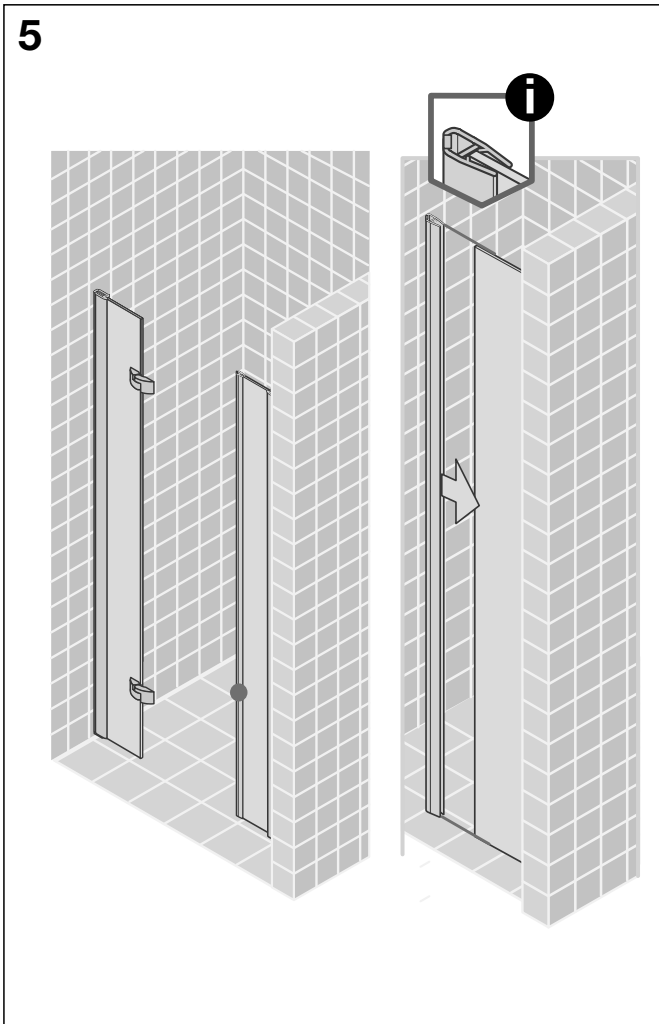

# Montageanleitung Installation instructions Instructions de montage Montagehandleiding

DTN+FSW 0888

DTN+FSW 0889

9

10

11

12

**D Wichtiger Hinweis:**  
Duschkabinen bitte vor dem Einbau auf Transportschäden und Vollständigkeit prüfen, da Beanstandungen nach dem Aufbau nicht mehr anerkannt werden können.

**GB Important information:**  
Please check the shower enclosure for transport damage and completeness before installation. Complaints made following installation cannot be accepted.

**F Remarque importante:**  
avant de procéder au montage, vérifiez que le pare douche est complet et qu'il n'a pas été endommagé lors du transport. Aucune réclamation ne pourra être admise après le montage.