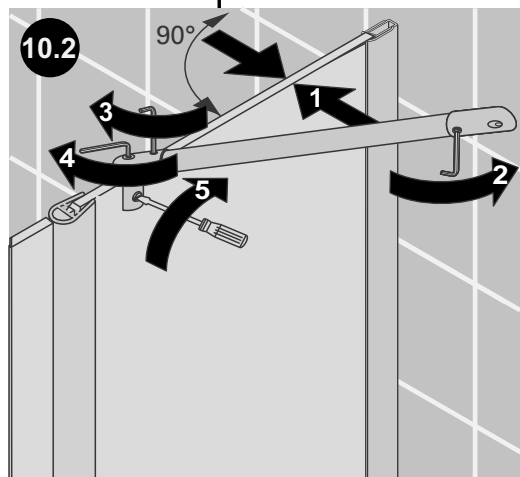

# Montageanleitung Installation instructions Instructions de montage Montagehandleiding

DTN+FSW 0888

DTN+FSW 0889

9

10

11

12

**D Wichtiger Hinweis:**  
Duschkabinen bitte vor dem Einbau auf Transportschäden und Vollständigkeit prüfen, da Beanstandungen nach dem Aufbau nicht mehr anerkannt werden können.

**GB Important information:**  
Please check the shower enclosure for transport damage and completeness before installation. Complaints made following installation cannot be accepted.

**F Remarque importante:**  
avant de procéder au montage, vérifiez que le pare douche est complet et qu'il n'a pas été endommagé lors du transport. Aucune réclamation ne pourra être admise après le montage.