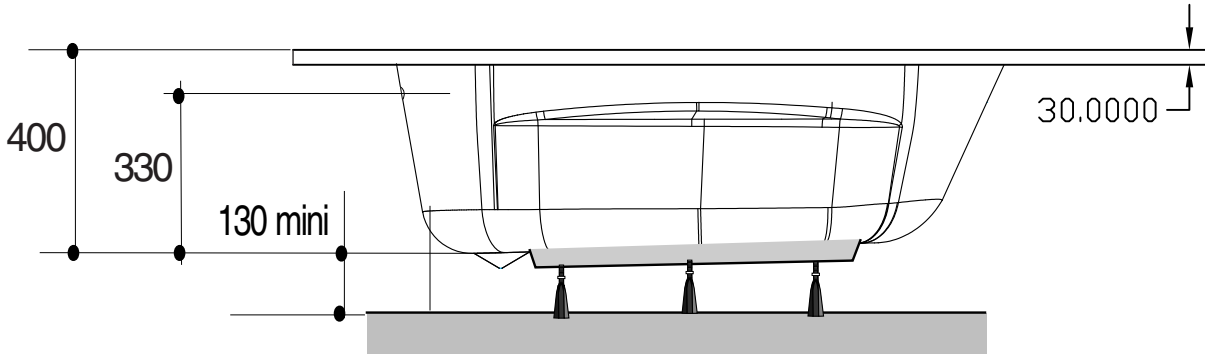

VARIA ANGLE

120x120

Ref : 199599

Capacité / Inhoud* : 35L

Garantie / Waarborg : 10 ans/jaar

Hauteur sous plage sans tablier : 520 - 540

Hauteur sous plage avec tablier : 532 - 535

860

* Volume en litres (au trop plein moins 70 litres)

* Volume in liter (aan overloop min 70 liter)

Baignoires / Baden

AQUARINE
Spirit of Wellness