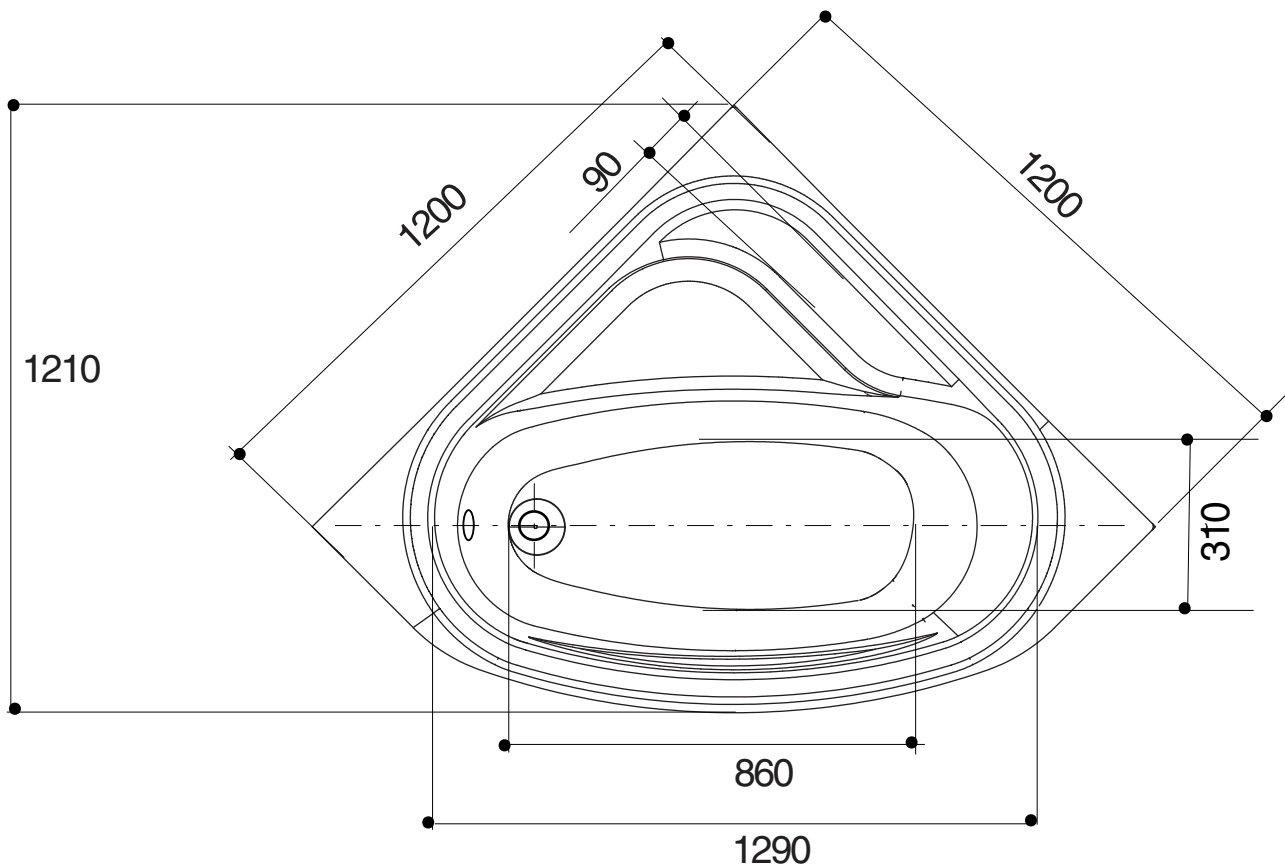

VARIA ANGLE

120x120

Ref : 199599

Capacité / Inhoud* : 35L

Garantie / Waarborg : 10 ans/jaar

Hauteur sous plage sans tablier : 520 - 540

Hauteur sous plage avec tablier : 532 - 535

860

* Volume en litres (au trop plein moins 70 litres)

* Volume in liter (aan overloop min 70 liter)

Baignoires / Baden

AQUARINE
Spirit of Wellness