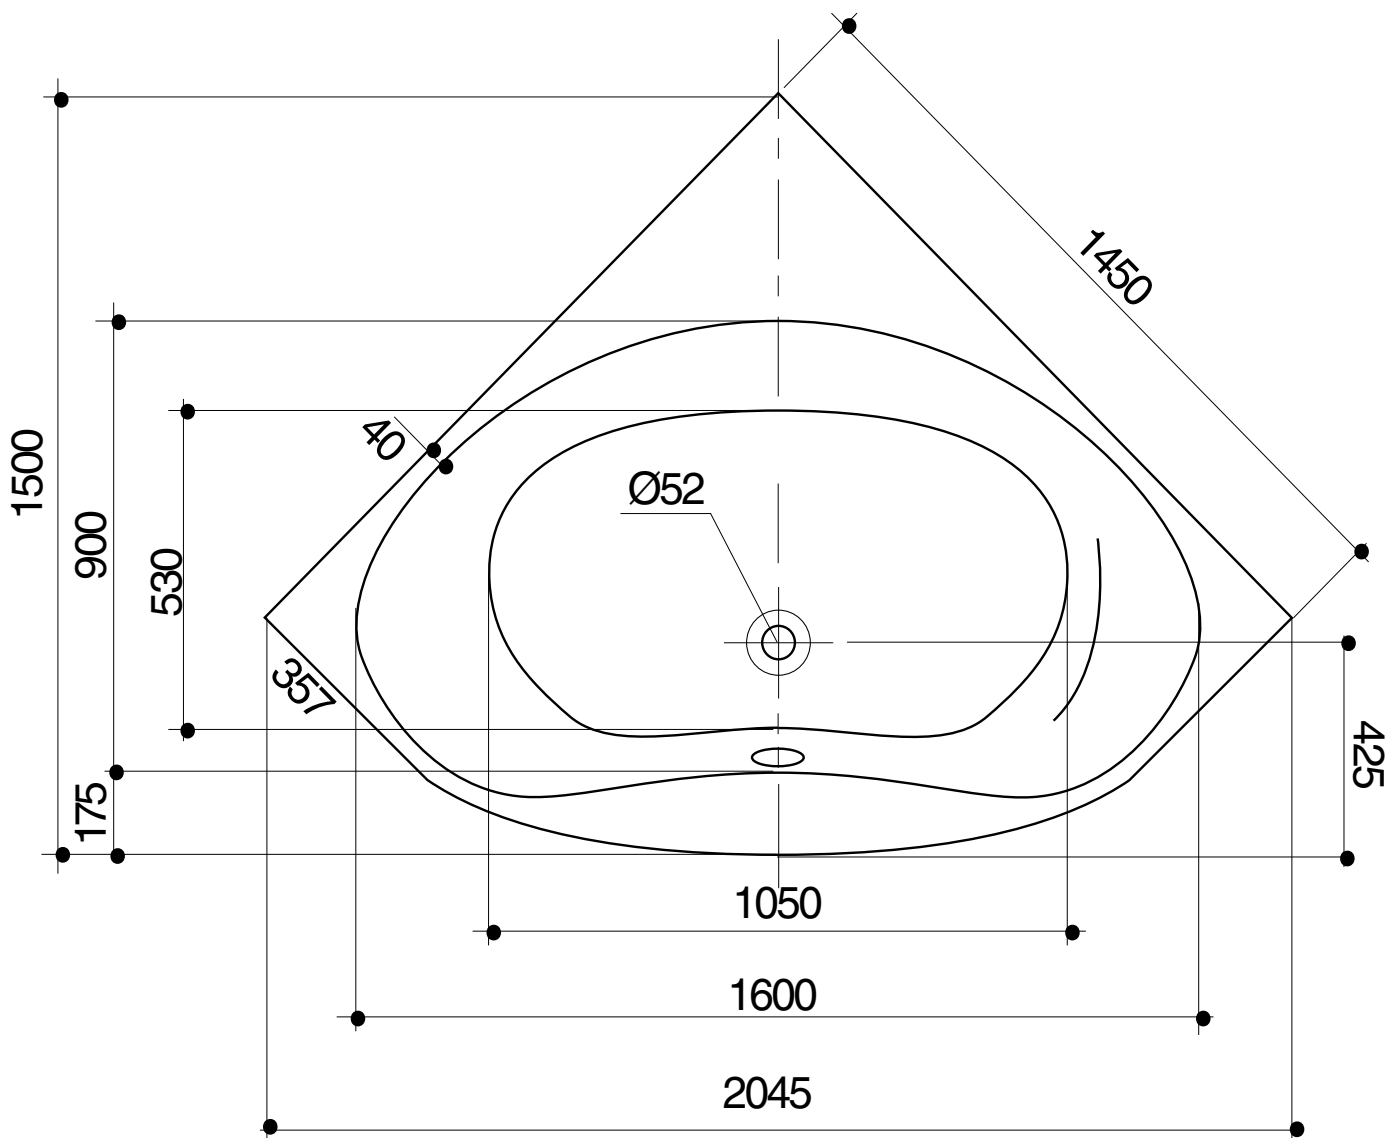

Hauteur sous plage sans tablier : 510 - 540  
 Hauteur sous plage avec tablier : 530 - 533

NALIA  
 P15288  
 B41