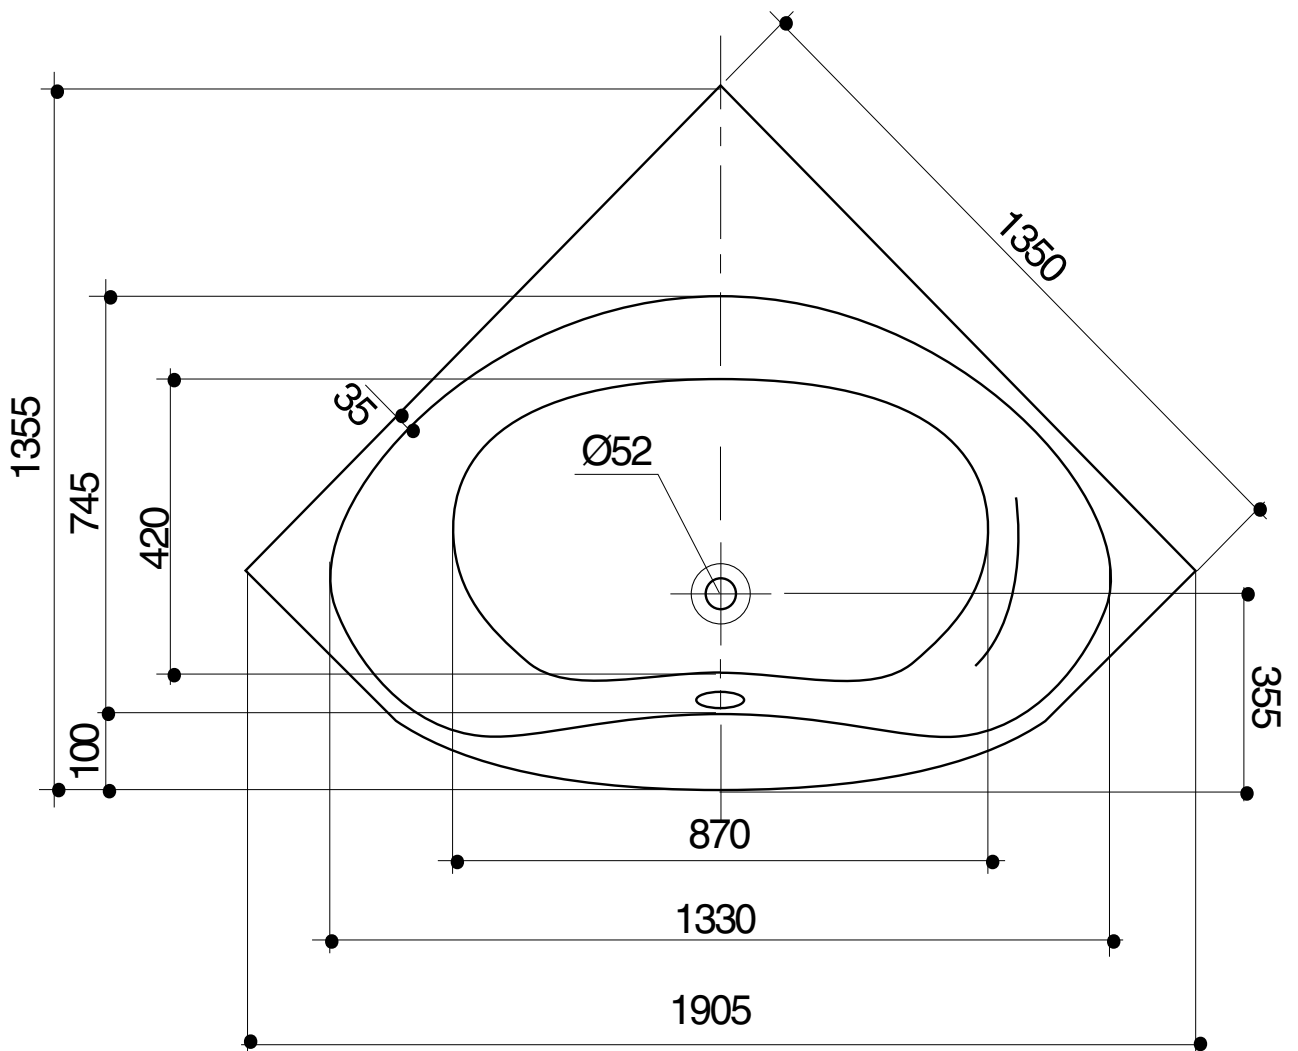

Hauteur sous plage sans tablier : 535 - 555  
 Hauteur sous plage avec tablier : 530 - 533

NALIA  
 R15150  
 B87