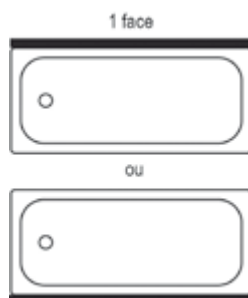

- **Facile à transporter**, léger il facilite et sécurise la manutention
- **Facile à monter** : livré d'un seul tenant, il suffit de le déplier : il est prêt à poser !
- **Facile à poser grâce au système Fix'iz®** (système de fixation aimanté) la mise en œuvre du tablier devient simple et rapide
- **Tablier autoportant** (pas de châssis autoportant nécessaire pour la baignoire)
-  - **Plan(s) droit(s)**
- **Habillage universel***. Utilisable sur toutes les baignoires nues (d'une hauteur de 52 à 53,5cm sous plage) et baignoires balnéo sous réserve des côtes d'encombrement des composants
- **Inoxydable** et **Résistant** aux chocs et à la flexion
- **Matériaux léger**
- **Rendu qualitatif** : il ne présente dans les angles, ni cordon de silicone ni baguette

MONTAGE
RAPIDE

CONCEPT
BREVETÉ

GARANTIE
TABLIER
10 ans

FABRICATION
FRANÇAISE

2 types de pose

Version 1 face :
pour baignoires 170 cm et 180 cm

Version 2 faces :
pour baignoires 170 x 75 et 180 x 80 cm

| Réf | Désignations | Dimensions | Coloris |
|------------|----------------------------|-------------------|----------------|
| 818413 | Novalu Pro tablier frontal | 170 | Blanc |
| 818414 | Novalu Pro tablier frontal | 170 | Gris alu |
| 818415 | Novalu pro tablier frontal | 180 | Blanc |
| 818416 | Novalu pro tablier frontal | 180 | Gris alu |
| 818417 | Novalu pro tablier L | 170 x 75 cm | Blanc |
| 818418 | Novalu pro tablier L | 170 x 75 cm | Gris alu |
| 818419 | Novalu pro tablier L | 180 x 80 cm | Blanc |
| 818420 | Novalu pro tablier L | 180 x 80 cm | Gris alu |